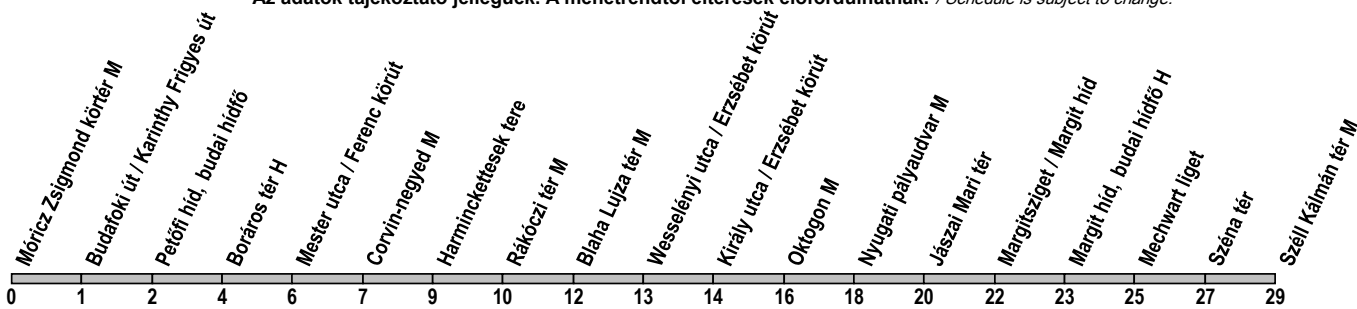

6

Móricz Zsigmond körtér M → Széll Kálmán tér M

Útvonal: / Route: MÓRICZ ZSIGMOND KÖRTÉR M - Karinthy Frigyes út - Irinyi József utca - Petőfi híd - Boráros tér - Ferenc körút - József körút - Blaha Lujza tér - Erzsébet körút - Teréz körút - Nyugati tér - Szent István körút - Jászai Mari tér - Margit híd - Margit körút - SZÉLL KÁLMÁN TÉR M

Indulási időpontok és követési idők **EBBŐL A MEGÁLLÓBÓL** / Departure and average journey times
Az adatok tájékoztató jellegűek. A menetrendtől eltérések előfordulhatnak. / Schedule is subject to change.