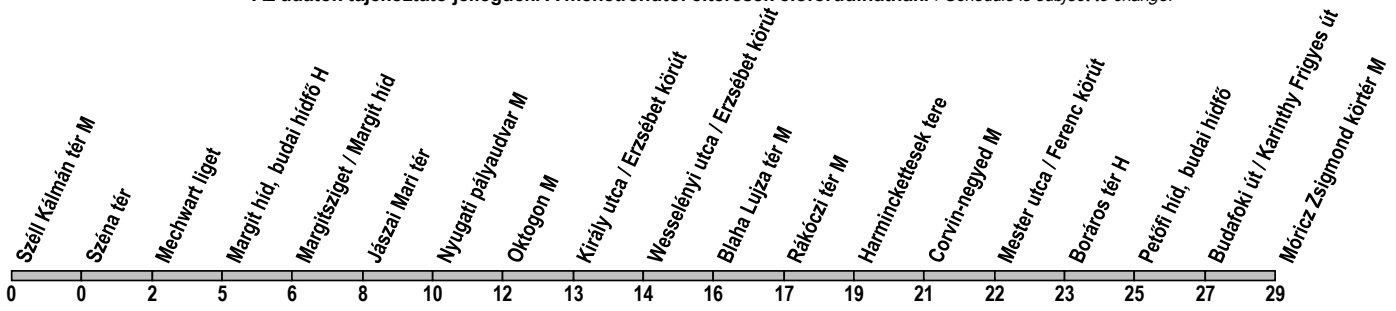

6

Széll Kálmán tér M → Móricz Zsigmond körtér M

Útvonal: / Route: SZÉLL KÁLMÁN TÉR M - Margit körút - Margit híd - Jászai Mari tér - Szent István körút - Nyugati tér - Teréz körút - Erzsébet körút - Blaha Lujza tér - József körút - Ferenc körút - Boráros tér - Petőfi híd - Irinyi József utca - Karinthy Frigyes út - MÓRICZ ZSIGMOND KÖRTÉR M

Indulási időpontok és követési idők **EBBŐL A MEGÁLLÓBÓL** / Departure and average journey times
Az adatok tájékoztató jellegűek. A menetrendtől eltérések előfordulhatnak. / Schedule is subject to change.