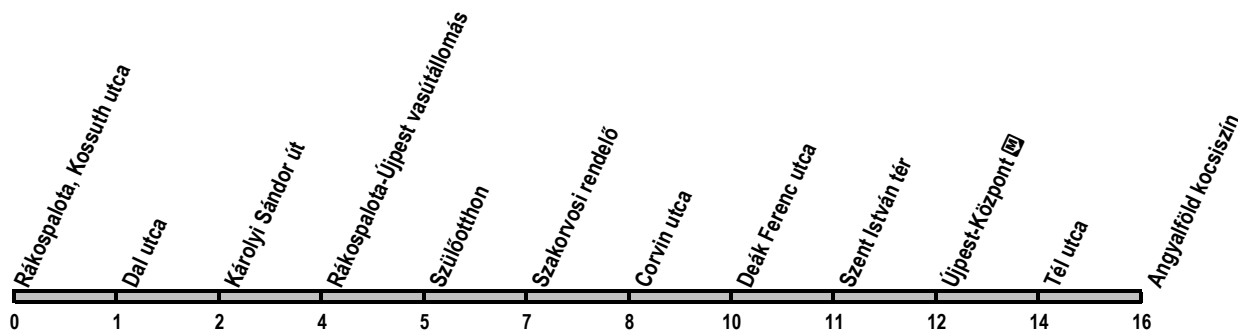

12

Rákospalota, Kossuth utca → Angyalföld kocsiszín

Útvonal: / Route: / Fahrtroute: Rákospalota, Kossuth utca vá. - Fő út - Pozsony utca - aluljáró - Szilágyi utca - Görgey Artúr utca -István út - Újpest-Központ - Pozsonyi utca - Angyalföld ksz

A feltüntetett adatok az **EBBŐL A MEGÁLLÓBÓL** történő indulási időpontokat és követési időket jelzik./Departure and average journey times/Abfahrten und durchschnittliche Fahrzeit

Az adatok tájékoztató jellegűek. A menetrendtől eltérések előfordulhatnak. / Schedule is subject to change. / Fahrplanänderungen vorbehalten.