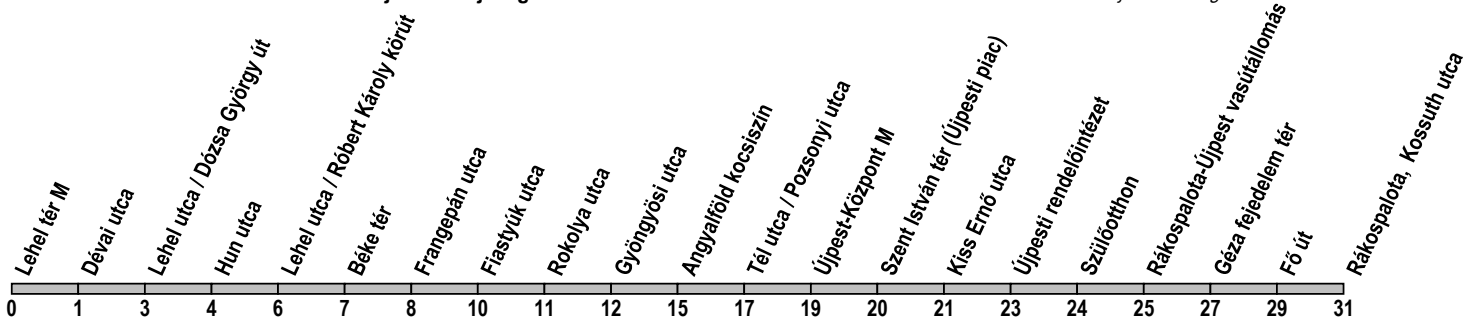

12M

metrópótló villamos / metro replacement tram

Lehel tér M → Újpest-Központ M → Rákospalota, Kossuth utca

Útvonal: / *Route:* LEHEL TÉR M - Lehel tér - Lehel utca - Béke tér - Béke utca - aluljáró - Pozsonyi utca - István út - Görgey Artúr út - Szilágyi utca - Fóti út - aluljáró - Géza fejedelem tér - Pozsony utca - Fő út - RÁKOSPALOTA, KOSSUTH UTCA

Indulási időpontok és követési idők **EBBŐL A MEGÁLLÓBÓL** / *Departure and average journey times*
Az adatok tájékoztató jellegűek. A menetrendtől eltérések előfordulhatnak. / *Schedule is subject to change.*