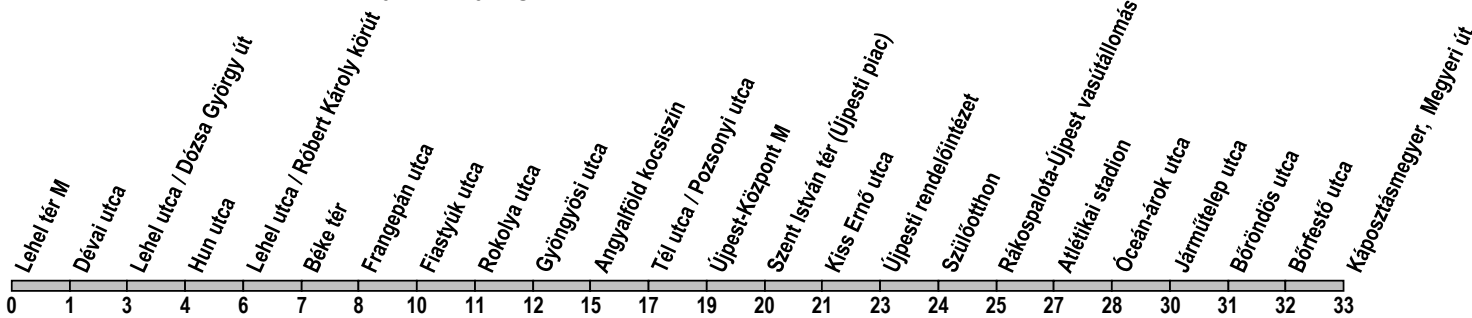

14M

metrópótló villamos / metro replacement tram

Lehel tér M → Újpest-Központ M → Káposztásmegyer, Megyeri út

Útvonal: / Route: LEHEL TÉR M - Lehel tér - Lehel utca - Béke tér - Béke utca - aluljáró - Pozsonyi utca - István út - Görgey Artúr út - Szilágyi utca - Külső Szilágyi út - KÁPOSZTÁSMEGYER, MEGYERI ÚT

Indulási időpontok és követési idők **EBBŐL A MEGÁLLÓBÓL** / Departure and average journey times

Az adatok tájékoztató jellegűek. A menetrendtől eltérések előfordulhatnak. / Schedule is subject to change.