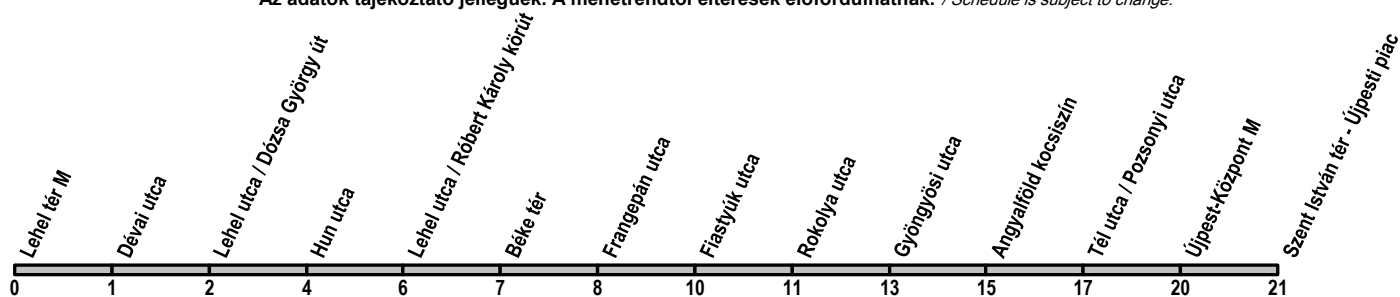

## Lehel tér M → Szent István tér - Újpesti piac

Útvonal: / Route: LEHEL TÉR M - Lehel utca - Béke tér - Béke utca - Pozsonyi utca - István út - SZENT ISTVÁN TÉR - ÚJPESTI PIAC

Indulási időpontok és követési idők **EBBŐL A MEGÁLLÓBÓL** / Departure and average journey times  
Az adatok tájékoztató jellegűek. A menetrendtől eltérések előfordulhatnak. / Schedule is subject to change.