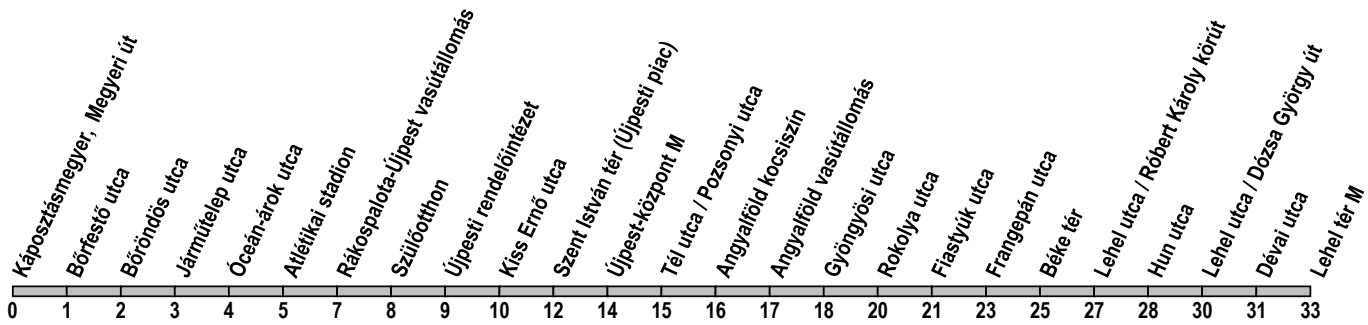

14

Káposztásmegyer, Megyeri út → Lehel tér M

Útvonal: / Route: KÁPOSZTÁSMEGYER, MEGYERI ÚT - Külső Szilágyi út - Szilágyi utca - Görgey Artúr út - István út - Pozsonyi utca - aluljáró - Béke utca - Béke tér - Lehel utca - Lehel tér - LEHEL TÉR M

Indulási időpontok és követési idők **EBBŐL A MEGÁLLÓBÓL** / Departure and average journey times
Az adatok tájékoztató jellegűek. A menetrendtől eltérések előfordulhatnak. / Schedule is subject to change.