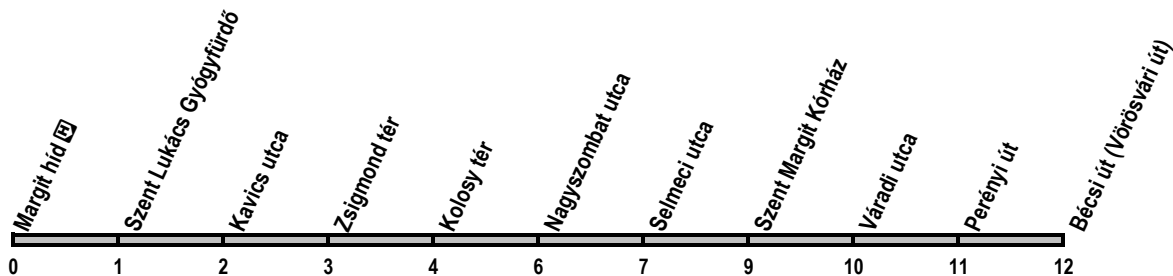

## Margit híd → Bécsi út (Vörösvári út)

Útvonal: / Route: / Fahrtroute: Margit híd  vá.- Vidra utca - Frankel Leó út - Zsigmond tér - Bécsi út (Vörösvári út) vá.

A feltüntetett adatok az **EBBŐL A MEGÁLLÓBÓL** történő indulási időpontokat és követési időket jelzik. /Departure and average journey times/Abfahrten und durchschnittliche Fahrzeit  
Az adatok tájékoztató jellegűek. A menetrendtől eltérések előfordulhatnak. / Schedule is subject to change. / Fahrplanänderungen vorbehalten.