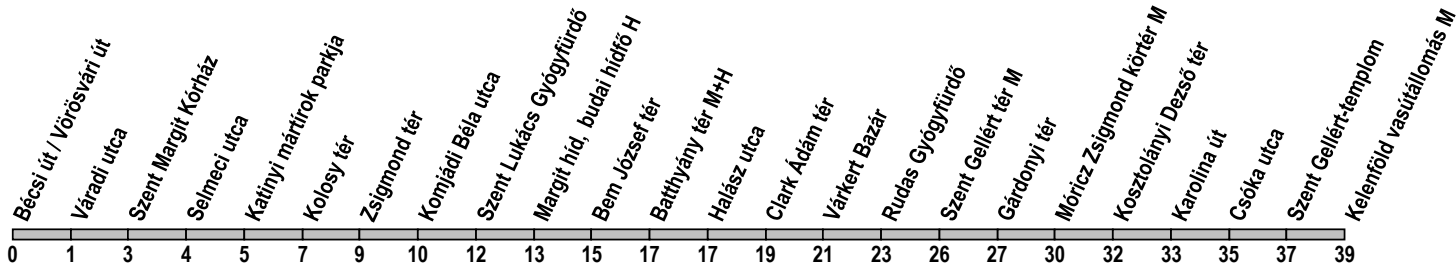

19

Bécsi út / Vörösvári út → Kelenföld vasútállomás M

Útvonal: / Route: BÉCSI ÚT / VÖRÖSVÁRI ÚT - Bécsi út - Zsigmond tér - Frankel Leó út - Vidra utca - Germanus Gyula park - Árpád fejedelem útja - Bem rakpart - aluljáró - Várkert rakpart - Döbrentei tér - Szent Gellért rakpart - Szent Gellért tér - Bartók Béla út - Vasút utca - KELENFÖLD VASÚTÁLLOMÁS M

Indulási időpontok és követési idők **EBBŐL A MEGÁLLÓBÓL** / Departure and average journey times
Az adatok tájékoztató jellegűek. A menetrendtől eltérések előfordulhatnak. / Schedule is subject to change.