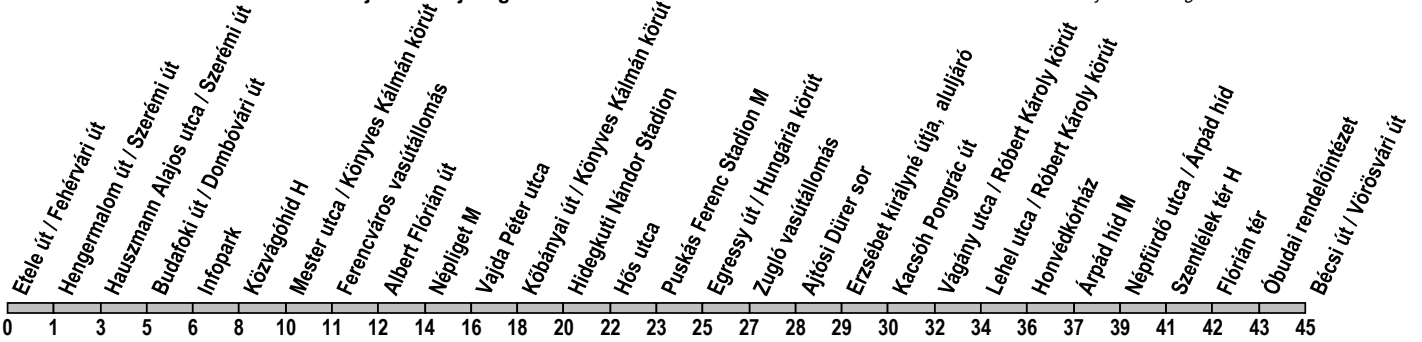

1

Etele út / Fehérvári út → Bécsi út / Vörösvári út

Útvonal: / Route: ETELE ÚT / FEHÉRVÁRI ÚT - Hengermalom út - Szerémi út - Dombóvári út - Rákóczi híd - Könyves Kálmán körút - aluljáró - Hungária körút - Róbert Károly körút - Árpád híd - Flórián tér - Vörösvári út - BÉCSI ÚT / VÖRÖSVÁRI ÚT

Indulási időpontok és követési idők **EBBŐL A MEGÁLLÓBÓL** / Departure and average journey times

Az adatok tájékoztató jellegűek. A menetrendtől eltérések előfordulhatnak. / Schedule is subject to change.