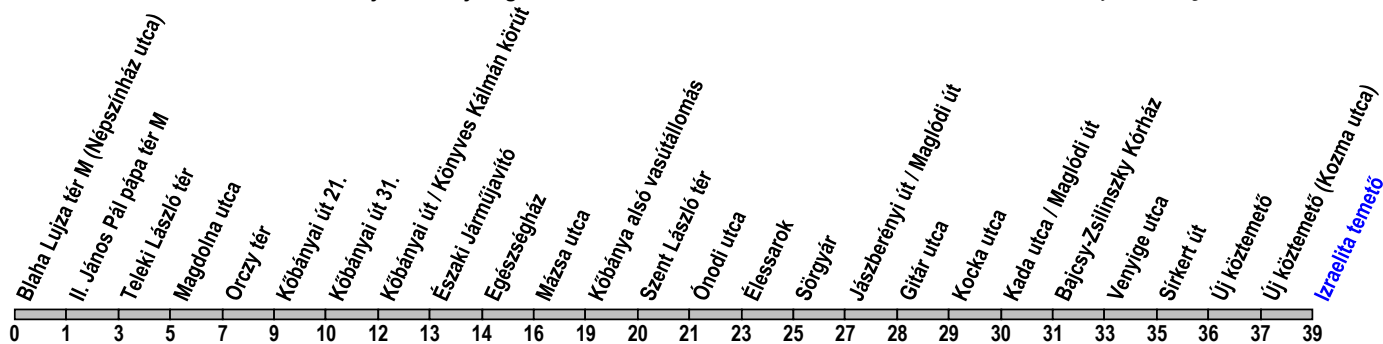

28 28A

Blaha Lujza tér M (Népszínház utca) → Új köztemető (Kozma utca) → Izraelita temető

Útvonal: / Route: BLAHA LUJZA TÉR M (NÉPSZÍNHÁZ UTCA) - Népszínház utca - Teleki László tér - Fiumei út - Orczy tér - Kőbányai út - Liget tér - Kőrösi Csoma Sándor út - Élessarok - Jászberényi út - Maglódai út - Sírkert út - Kozma utca - ÚJ KÖZTEMETŐ (KOZMA UTCA) - **Kozma utca - IZRAELITA TEMETŐ**

Indulási időpontok és követési idők **EBBŐL A MEGÁLLÓBÓL** / *Departure and average journey times*

Az adatok tájékoztató jellegűek. A menetrendtől eltérések előfordulhatnak. / *Schedule is subject to change.*