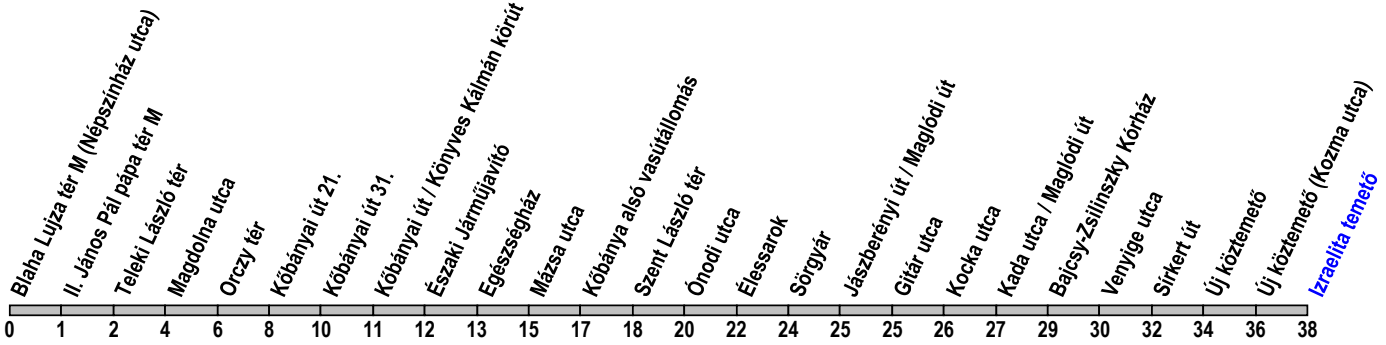

28 28A

Blaha Lujza tér M (Népszínház utca) → Új köztemető (Kozma utca) → Izraelita temető

Útvonal: / Route: BLAHA LUJZA TÉR M (NÉPSZÍNHÁZ UTCA) - Népszínház utca - Teleki László tér - Fiumei út - Orczy tér - Kőbányai út - Liget tér - Körösi Csoma Sándor út - Élessarok - Jászberényi út - Maglódi út - Sírkert út - Kozma utca - ÚJ KÖZTEMETŐ (KOZMA UTCA) - **Kozma utca - IZRAELITA TEMETŐ**

Indulási időpontok és követési idők **EBBŐL A MEGÁLLÓBÓL** / *Departure and average journey times*
Az adatok tájékoztató jellegűek. A menetrendtől eltérések előfordulhatnak. / *Schedule is subject to change.*