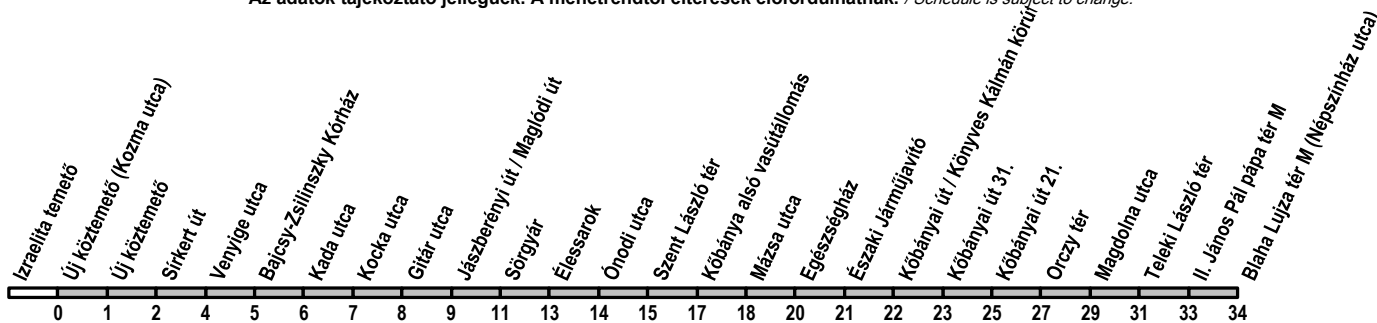

28

Új köztemető (Kozma utca) → Blaha Lujza tér M (Népszínház utca)

Útvonal: / Route: IZRAELITA TEMETŐ - Kozma utca - Sírkert út - Maglódi út - Jászberényi út - Élessarok - Körösi Csoma Sándor út - Liget tér - Kőbányai út - Orczy tér - Fiumei út - Telemi László tér - Népszínház utca - BLAHA LUJZA TÉR M (NÉPSZÍNHÁZ UTCA)

Indulási időpontok és követési idők **EBBŐL A MEGÁLLÓBÓL** / *Departure and average journey times*
Az adatok tájékoztató jellegűek. A menetrendtől eltérések előfordulhatnak. / *Schedule is subject to change.*