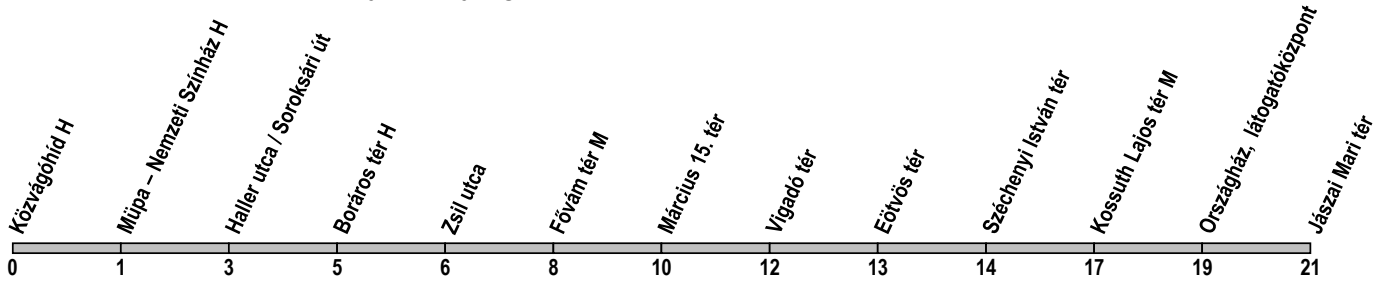

2

Közvágóhíd H → Jászai Mari tér

Útvonal: / Route: KÖZVÁGÓHÍD H - Soroksári út - Boráros tér - Közraktár utca - Fővám tér - Belgrád rakpart - Eötvös tér - Széchenyi István tér - Széchenyi rakpart - Kossuth Lajos tér - Balassi Bálint utca - JÁSZAI MARI TÉR

Indulási időpontok és követési idők **EBBŐL A MEGÁLLÓBÓL** / Departure and average journey times
Az adatok tájékoztató jellegűek. A menetrendtől eltérések előfordulhatnak. / Schedule is subject to change.

Érvényes: 2019.12.01-jétől - visszavonásig / Valid from: 01.12.2019. - until further notice

Óra	Hétfőtől csütörtökig ① - ④	Ór	Pénteken ⑤	Ór	Munkanapokon ① - ⑤	Ór	12.30-án és 12.31-én ① - ②
H	Perc / minutes	H	Perc / minutes	H	Perc / minutes	H	Perc / minutes
3		3		3		3	
4	12, 22, 32, 42, 52	4	12, 22, 32, 42, 52	4	12, 22, 32, 42, 52	4	12, 23, 43, 53
5	02, 12, 22, 32, 40, 45, 50, 55	5	02, 12, 22, 32, 40, 45, 50, 55	5	02, 12, 22, 32, 40, 45, 50, 55	5	03, 13, 23, 33, 43, 53
6	3-5 perc	6	3-5 perc	6	3-5 perc	6	03, 13, 23, 32, 39, 47, 54, 59
7	2-3 perc	7	2-3 perc	7	2-3 perc	7	5 perc
8	2-3 perc	8	2-3 perc	8	2-3 perc	8	5 perc
9	3-5 perc	9	3-5 perc	9	3-5 perc	9	5 perc
10	5 perc	10	5 perc	10	5 perc	10	5 perc
11	5 perc	11	5 perc	11	5 perc	11	5 perc
12	5 perc	12	3-5 perc	12	5 perc	12	5 perc
13	3-5 perc	13	2-4 perc	13	3-5 perc	13	5 perc
14	3-4 perc	14	2-3 perc	14	3-4 perc	14	4-5 perc
15	3-4 perc	15	2-3 perc	15	3-4 perc	15	3-4 perc
16	2-3 perc	16	2-4 perc	16	2-3 perc	16	3-4 perc
17	2-3 perc	17	3-4 perc	17	2-3 perc	17	3-4 perc
18	2-4 perc	18	4 perc	18	2-4 perc	18	5 perc
19	4-8 perc	19	4-8 perc	19	4-8 perc	19	5-8 perc
20	7-8 perc, 44, 53	20	7-8 perc, 44, 53	20	7-8 perc, 44, 53	20	7-8 perc, 44, 53
21	03, 13, 23, 33, 43, 53	21	03, 13, 23, 33, 43, 53	21	03, 13, 23, 33, 43, 53	21	03, 13, 23, 33, 43, 53
22	03, 13, 23, 33, 43, 53	22	03, 13, 23, 33, 43, 53	22	03, 13, 23, 33, 43, 53	22	03, 13, 23, 33, 43, 53
23	03, 13, 23, 33, 45	23	03, 13, 23, 33, 45	23	03, 13, 23, 33, 45	23	03, 13, 23, 33, 45
0		0		0		0	
Óra	Szombaton ⑥	Óra	Munkaszüneti napokon ⑦	Óra	12.21-én ⑥	Óra	12.01-jén, 12.08-án, 12.15-én és 12.22-én ⑦
H	Perc / minutes	H	Perc / minutes	H	Perc / minutes	H	Perc / minutes
3		3		3		3	
4	12, 23, 43, 53	4	12, 23, 43, 53	4	12, 23, 43, 53	4	12, 23, 43, 53
5	03, 13, 23, 33, 43, 53	5	03, 13, 23, 33, 43, 53	5	03, 13, 23, 33, 43, 53	5	03, 13, 23, 33, 43, 53
6	03, 13, 23, 33, 43, 53	6	03, 13, 23, 33, 43, 53	6	03, 13, 23, 33, 43, 53	6	03, 13, 23, 33, 43, 53
7	03, 7-8 perc	7	03, 13, 23, 33, 43, 53	7	03, 13, 7-8 perc	7	03, 13, 23, 33, 43, 53
8	7-8 perc	8	03, 13, 23, 33, 43, 53	8	5-8 perc	8	03, 13, 23, 33, 43, 53
9	7-8 perc	9	03, 12, 7-8 perc	9	5 perc	9	03, 13, 7-8 perc
10	7-8 perc	10	7-8 perc	10	5 perc	10	7-8 perc
11	7-8 perc	11	7-8 perc	11	5 perc	11	7-8 perc
12	7-8 perc	12	7-8 perc	12	5 perc	12	7-8 perc
13	7-8 perc	13	7-8 perc	13	5 perc	13	5-8 perc
14	7-8 perc	14	7-8 perc	14	5 perc	14	5 perc
15	7-8 perc	15	7-8 perc	15	5 perc	15	5 perc
16	7-8 perc	16	7-8 perc	16	5 perc	16	5 perc
17	7-8 perc	17	7-8 perc	17	5 perc	17	5 perc
18	7-8 perc	18	7-8 perc	18	5-8 perc	18	5-8 perc
19	7-8 perc	19	7-8 perc	19	7-8 perc	19	7-8 perc
20	7-8 perc, 44, 53	20	7-8 perc, 44, 53	20	7-8 perc, 44, 53	20	7-8 perc, 44, 53
21	03, 13, 23, 33, 43, 53	21	03, 13, 23, 33, 43, 53	21	03, 13, 23, 33, 43, 53	21	03, 13, 23, 33, 43, 53
22	03, 13, 23, 33, 43, 53	22	03, 13, 23, 33, 43, 53	22	03, 13, 23, 33, 43, 53	22	03, 13, 23, 33, 43, 53
23	03, 13, 23, 33, 45	23	03, 13, 23, 33, 45	23	03, 13, 23, 33, 45	23	03, 13, 23, 33, 45
0		0		0		0	

Alacsonypadlós jármű nem közlekedik / No low-floor service

📖 : Tanítási időszakban / During school terms

🌟 : Iskolaszünetben / During school holidays

① - ⑦ : Nap sorszáma / Day number ① = Monday

BUDAPEST

BUDAPESTI
KÖZLEKEDÉSI
KÖZPONT

www.bkk.hu | bkk@bkk.hu | +36 1 3 255 255

Megállókód: F01401