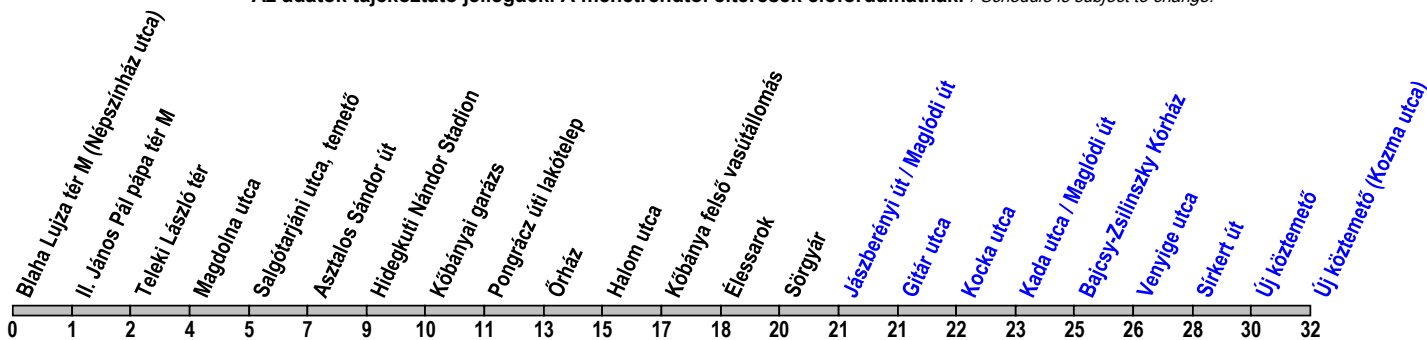

37 37A

Blaha Lujza tér M (Népszínház utca) → Sörgyár → Új köztemető (Kozma utca)

Útvonal: / Route: BLAHA LUJZA TÉR M (NÉPSZÍNHÁZ UTCA) - Népszínház utca - Teleki László tér - Dobozi utca - Magdolna utca - Salgótarjáni utca - Pongrácz úti felüljáró - Korponai utca - Kolozsvári utca - Élessarok - Jászberényi út - SÖRGYÁR - Jászberényi út - Maglódi út - Sírkert út - Kozma utca - **ÚJ KÖZTEMETŐ (KOZMA UTCA)**

Indulási időpontok és követési idők **EBBŐL A MEGÁLLÓBÓL** / Departure and average journey times
Az adatok tájékoztató jellegűek. A menetrendtől eltérések előfordulhatnak. / Schedule is subject to change.