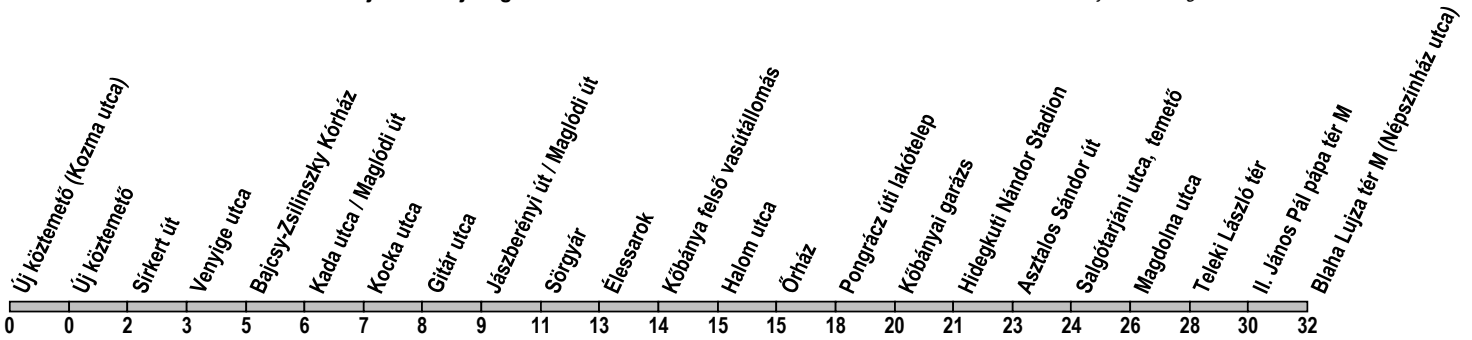

37

Új köztemető (Kozma utca) → Blaha Lujza tér M (Népszínház utca)

Útvonal: / Route: ÚJ KÖZTEMETŐ (KOZMA UTCA) - Kozma utca - Sírkert út - Maglódi út - Jászberényi út - Élessarok - Kolozsvári utca - Korponai utca - Pongrácz úti felüljáró - Salgótarjáni utca - Magdolna utca - Dobozi utca - Teleki László tér - Népszínház utca - BLAHA LUJZA TÉR M (NÉPSZÍNHÁZ UTCA)

Indulási időpontok és követési idők **EBBŐL A MEGÁLLÓBÓL** / *Departure and average journey times*
Az adatok tájékoztató jellegűek. A menetrendtől eltérések előfordulhatnak. / *Schedule is subject to change.*

Érvényes: 2018.06.11-étől - visszavonásig / Valid from: 11.06.2018. - until further notice

Hétfőtől csütörtökig ① - ④		Pénteken ⑤		Hétfőtől csütörtökig ① - ④	
Ora	Perc / minutes	Ora	Perc / minutes	Ora	Perc / minutes
3		3		3	
4		4		4	
5		5		5	
6	08, 20, 32, 44, 56	6	08, 20, 32, 44, 56	6	08, 23, 38, 52
7	08, 20, 32, 44, 56	7	08, 20, 32, 44, 56	7	08, 23, 37, 54
8	08	8	08	8	08
9		9		9	
10		10		10	
11		11		11	
12		12		12	
13		13		13	
14		14	13, 28, 43, 58	14	
15	13, 28, 43, 58	15	13, 28, 43, 58	15	13, 28, 43, 58
16	13, 28, 43, 58	16	13, 28, 58	16	13, 28, 43, 58
17	13, 28, 58	17	28	17	13, 28, 58
18	28	18		18	28
19		19		19	
20		20		20	
21		21		21	
22		22		22	
23		23		23	
0		0		0	
Szombaton és munkaszüneti napokon ⑥ - ⑦			Pénteken ⑤		
Ora	Perc / minutes		Ora	Perc / minutes	
3			3		
4			4		
5			5		
6			6	08, 23, 38, 52	
7			7	08, 23, 37, 54	
8			8	08	
9			9		
10			10		
11			11		
12			12		
13			13		
14			14	13, 28, 43, 58	
15			15	13, 28, 43, 58	
16			16	13, 28, 58	
17			17	28	
18			18		
19			19		
20			20		
21			21		
22			22		
23			23		
0			0		

Alacsonypadlós jármű nem közlekedik / No low-floor service

📅 : Tanítási időszakban / During school terms

🌟 : Iskolaszünetben / During school holidays

① - ⑦ : Nap sorszáma / Day number ① = Monday

🌐 www.bkk.hu | bkk@bkk.hu | +36 1 3 255 255

📘 facebook.com/bkkbudapest

BUDAPEST

BUDAPESTI KÖZLEKEDÉSI KÖZPONT

Megállókód: F01867