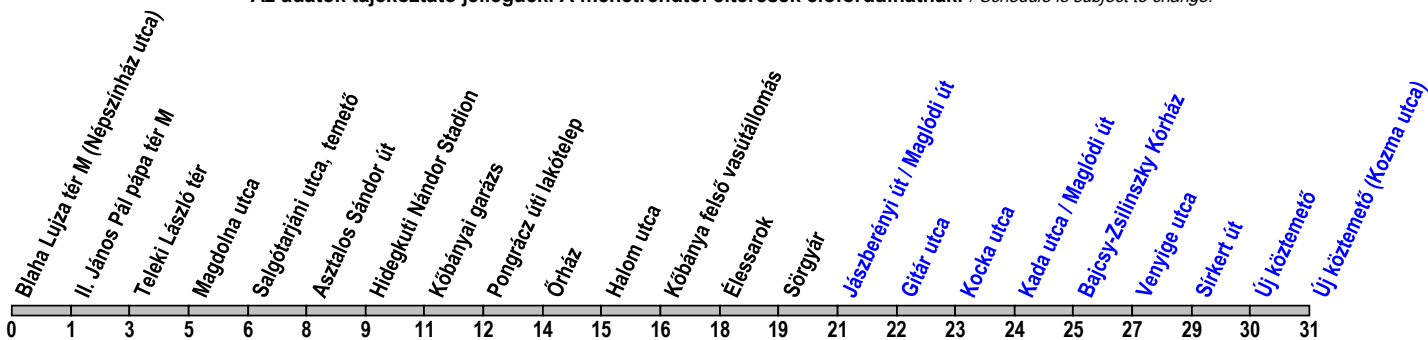

37 37A

Blaha Lujza tér M (Népszínház utca) → Új köztemető (Kozma utca)

Útvonal: / Route: BLAHA LUJZA TÉR M (NÉPSZÍNHÁZ UTCA) - Népszínház utca - Teleki László tér - Dobozi utca - Magdolna utca - Salgótarjáni utca - Pongrácz úti felüljáró - Korponai utca - Kolozsvári utca - Élessarok - Jászberényi út - SÖRGYÁR - Jászberényi út - Maglódi út - Sírkert út - Kozma utca - ÚJ KÖZTEMETŐ (KOZMA UTCA)

Indulási időpontok és követési idők **EBBŐL A MEGÁLLÓBÓL** / Departure and average journey times
Az adatok tájékoztató jellegűek. A menetrendtől eltérések előfordulhatnak. / Schedule is subject to change.