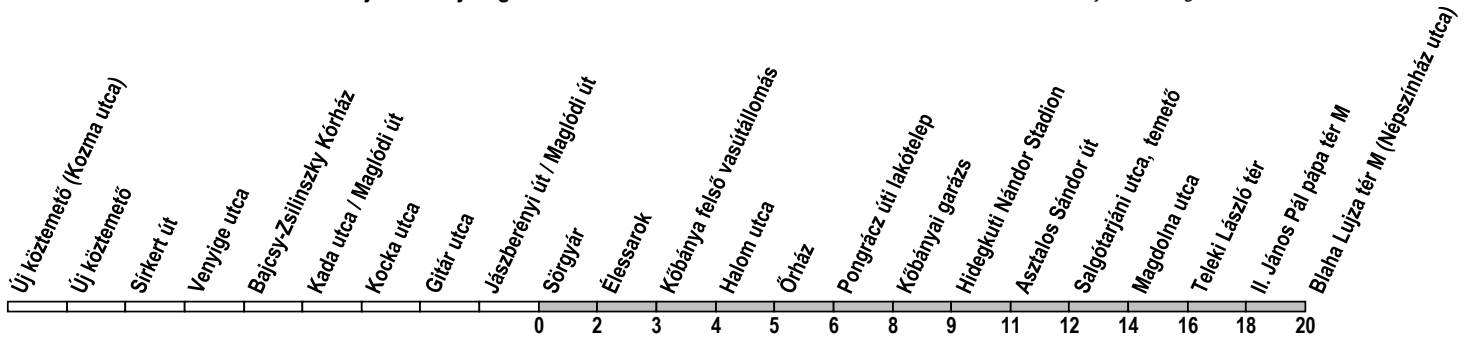

37 37A

Sörgyár → Blaha Lujza tér M (Népszínház utca)

Útvonal: / Route: ÚJ KÖZTEMETŐ (KOZMA UTCA) - Kozma utca - Sírkert út - Maglódi út - Jászberényi út - Élessarok - Kolozsvári utca - Korponai utca - Pongrácz úti felüljáró - Salgótarjáni utca - Magdolna utca - Dobozi utca - Teleki László tér - Népszínház utca - BLAHA LUJZA TÉR M (NÉPSZÍNHÁZ UTCA)

Indulási időpontok és követési idők **EBBŐL A MEGÁLLÓBÓL** / *Departure and average journey times*
Az adatok tájékoztató jellegűek. A menetrendtől eltérések előfordulhatnak. / *Schedule is subject to change.*

Érvényes: 2016.06.26-ától - visszavonásig / *Valid from: 26.06.2016. - until further notice*

Ora	Hétfőtől csütörtökig ① - ④	Ora	Pénteken ⑤	Ora	Hétfőtől csütörtökig ① - ④
H	Perc / minutes	H	Perc / minutes	H	Perc / minutes
3		3		3	
4	27, 47	4	27, 47	4	27, 47
5	02, 22, 42	5	02, 22, 42	5	02, 22, 42
6	02, 22, 33, 44, 54	6	02, 22, 33, 44, 54	6	02, 22, 35, 51
7	04, 16, 28, 40, 52	7	04, 16, 28, 40, 52	7	03, 20, 35, 50
8	00^a, 04, 15^a, 18, 35, 50	8	00^a, 04, 15^a, 18, 35, 50	8	00^a, 05, 15, 18, 35, 50
9	05, 20, 35, 50	9	05, 20, 35, 50	9	05, 20, 35, 50
10	05, 20, 35, 50	10	05, 20, 35, 50	10	05, 20, 35, 50
11	05, 20, 35, 50	11	05, 20, 35, 50	11	05, 20, 35, 50
12	05, 20, 35, 50	12	05, 20, 35, 50	12	05, 20, 35, 50
13	05, 20, 35, 50	13	05, 20, 35, 50	13	05, 20, 35, 50
14	05, 20, 35, 50	14	05, 25, 40, 55	14	05, 20, 35, 50
15	05, 25, 40, 55	15	10, 25, 40, 55	15	05, 25, 40, 55
16	10, 25, 40, 55	16	10, 25, 40, 55	16	10, 25, 40, 55
17	10, 25, 40, 55	17	10, 25, 40, 50	17	10, 25, 40, 55
18	10, 25, 40, 50, 55^a	18	01, 16, 31, 46, 55^a	18	10, 25, 40, 50, 55^a
19	01, 16, 31, 46, 55^a	19	01, 16, 25^a, 31, 46	19	01, 16, 31, 46, 55^a
20	01, 16, 31, 46	20	01, 16, 31, 46	20	01, 16, 31, 46
21	01, 16, 31, 47, 57^a	21	01, 16, 31, 47, 57^a	21	01, 16, 31, 47, 57^a
22	07, 27, 47	22	07, 27, 47	22	07, 27, 47
23	07, 22^a, 27, 37^a, 57^a	23	07, 22^a, 27, 37^a, 57^a	23	07, 22^a, 27, 37^a, 57^a
0	17^a	0	17^a	0	17^a
Ora	Szombaton ⑥	Ora	Munkaszüneti napokon ⑦	Ora	Pénteken ⑤
H	Perc / minutes	H	Perc / minutes	H	Perc / minutes
3		3		3	
4	27, 47	4	27, 47	4	27, 47
5	07, 27, 47	5	07, 27, 47	5	02, 22, 42
6	07, 27, 47	6	07, 27, 47	6	02, 22, 35, 51
7	05, 20, 35, 50	7	07, 27, 47	7	03, 20, 35, 50
8	05, 20, 35, 50	8	05, 20, 35, 50	8	00^a, 05, 15, 18, 35, 50
9	05, 20, 35, 50	9	05, 20, 35, 50	9	05, 20, 35, 50
10	05, 20, 35, 50	10	05, 20, 35, 50	10	05, 20, 35, 50
11	05, 20, 35, 50	11	05, 20, 35, 50	11	05, 20, 35, 50
12	05, 20, 35, 50	12	05, 20, 35, 50	12	05, 20, 35, 50
13	05, 20, 35, 50	13	05, 20, 35, 50	13	05, 20, 35, 50
14	05, 20, 35, 50	14	05, 20, 35, 50	14	05, 25, 40, 55
15	05, 20, 35, 50	15	05, 20, 35, 50	15	10, 25, 40, 55
16	05, 20, 35, 50	16	05, 20, 35, 50	16	10, 25, 40, 55
17	04, 18, 33, 46	17	04, 18, 33, 46	17	10, 25, 40, 50
18	01, 16, 31, 46	18	01, 16, 31, 46	18	01, 16, 31, 46, 55^a
19	01, 16, 31, 46	19	01, 16, 31, 46	19	01, 16, 25^a, 31, 46, 55^a
20	01, 16, 31, 46	20	01, 16, 31, 46	20	01, 16, 31, 46
21	01, 16, 31, 47, 57^a	21	01, 16, 31, 47, 57^a	21	01, 16, 31, 47, 57^a
22	07, 27, 47	22	07, 27, 47	22	07, 27, 47
23	07, 27, 37^a, 57^a	23	07, 27, 37^a, 57^a	23	07, 22^a, 27, 37^a, 57^a
0	17^a	0	17^a	0	17^a

Alacsonypadlós jármű nem közlekedik / *No low-floor service*

a : Hidegkuti Nándor Stadion mh.-ig közlekedik

📖 : Tanítási időszakban / *During school terms*

📅 : Iskolaszünetben / *During school holidays*

① - ⑦ : Nap sorszáma / *Day number ① = Monday*

🌐 www.bkk.hu | bkk@bkk.hu | +36 1 3 255 255

📘 facebook.com/bkkbudapest

BUDAPEST

BKK BUDAPESTI KÖZLEKEDÉSI KÖZPONT

Megállókód: F01620