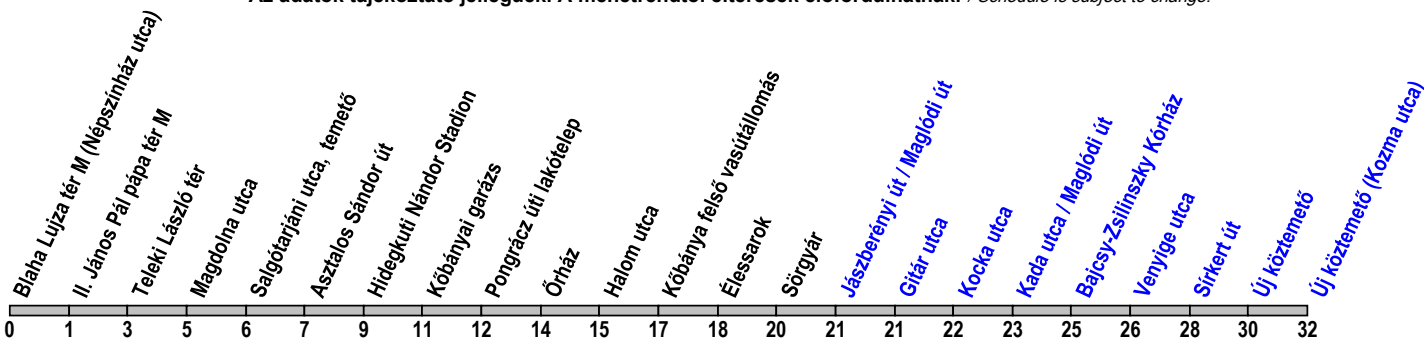

37 37A

Blaha Lujza tér M (Népszínház utca) → Sörgyár → Új köztemető (Kozma utca)

Útvonal: / Route: BLAHA LUJZA TÉR M (NÉPSZÍNHÁZ UTCA) - Népszínház utca - Teleki László tér - Dobozi utca - Magdolna utca - Salgótarjáni utca - Pongrácz úti felüljáró - Korponai utca - Kolozsvári utca - Élessarok - Jászberényi út - SÖRGYÁR - Jászberényi út - Maglódai út - Sírkerít út - Kozma utca - **ÚJ KÖZTEMETŐ (KOZMA UTCA)**

Indulási időpontok és követési idők **EBBŐL A MEGÁLLÓBÓL** / *Departure and average journey times*
Az adatok tájékoztató jellegűek. A menetrendtől eltérések előfordulhatnak. / *Schedule is subject to change.*