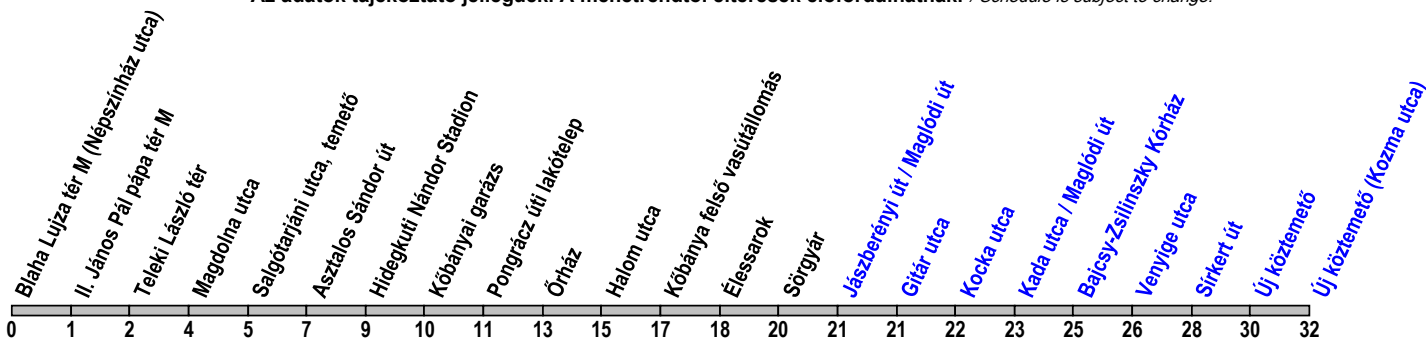

37 37A

Blaha Lujza tér M (Népszínház utca) → Sörgyár → Új köztemető (Kozma utca)

Útvonal: / Route: BLAHA LUJZA TÉR M (NÉPSZÍNHÁZ UTCA) - Népszínház utca - Teleki László tér - Dobozi utca - Magdolna utca - Salgótarjáni utca - Pongrácz úti felüljáró - Korponai utca - Kolozsvári utca - Élessarok - Jászberényi út - SÖRGYÁR - Jászberényi út - Maglodi út - Sírkert út - Kozma utca - ÚJ KÖZTEMETŐ (KOZMA UTCA)

Indulási időpontok és követési idők **EBBŐL A MEGÁLLÓBÓL** / Departure and average journey times
Az adatok tájékoztató jellegűek. A menetrendtől eltérések előfordulhatnak. / Schedule is subject to change.

Érvényes: 2018.12.23-ától - visszavonásig / Valid from: 23.12.2018. - until further notice

Ora	Hétfőtől csütörtökig ① - ④	Ora	Pénteken ⑤	Ora	Hétfőtől csütörtökig ① - ④	Ora	Pénteken ⑤
H	Perc / minutes	H	Perc / minutes	H	Perc / minutes	H	Perc / minutes
3		3		3		3	
4	52A	4	52A	4	52A	4	52A
5	12A, 27A, 47	5	12A, 27A, 47	5	12A, 27A, 47	5	12A, 27A, 47
6	07, 26, 45, 57	6	07, 26, 45, 57	6	07, 26, 45	6	07, 26, 45
7	10, 22, 38A, 53A	7	10, 22, 38A, 53A	7	07, 22, 38A, 53A	7	07, 22, 38A, 53A
8	05A, 21A, 36A, 51A	8	06A, 21A, 36A, 51A	8	05A, 21A, 36A, 51A	8	05A, 21A, 36A, 51A
9	06A, 21A, 36A, 51A	9	06A, 21A, 36A, 51A	9	06A, 21A, 36A, 51A	9	06A, 21A, 36A, 51A
10	06A, 21A, 36A, 51A	10	06A, 21A, 36A, 51A	10	06A, 21A, 36A, 51A	10	06A, 21A, 36A, 51A
11	06A, 21A, 36A, 51A	11	06A, 21A, 36A, 51A	11	06A, 21A, 36A, 51A	11	06A, 21A, 36A, 51A
12	06A, 21A, 36A, 51A	12	06A, 21A, 36A, 51A	12	06A, 21A, 36A, 51A	12	06A, 21A, 36A, 51A
13	06A, 21A, 36A, 51A	13	06A, 18A, 32A, 35, 50	13	06A, 21A, 36A, 51A	13	06A, 18A, 32A, 35, 50
14	06A, 18A, 32A, 35, 50	14	05, 20, 35, 50	14	06A, 18A, 32A, 35, 50	14	05, 20, 35, 50
15	05, 20, 35, 50	15	05, 20, 35, 50	15	05, 20, 35, 50	15	05, 20, 35, 50
16	05, 20, 35, 50	16	05, 20, 35, 50	16	05, 20, 35, 50	16	05, 20, 35, 50
17	05, 20, 35, 50	17	05, 21A, 36A, 51A	17	05, 20, 35, 50	17	05, 21A, 36A, 51A
18	05, 21A, 36A, 51A	18	06A, 21A, 36A, 51A	18	05, 21A, 36A, 51A	18	06A, 21A, 36A, 51A
19	06A, 17A, 28A, 43A, 58A	19	06A, 17A, 28A, 43A, 58A	19	06A, 17A, 28A, 43A, 58A	19	06A, 17A, 28A, 43A, 58A
20	13A, 28A, 43A, 58A	20	13A, 28A, 43A, 58A	20	13A, 28A, 43A, 58A	20	13A, 28A, 43A, 58A
21	13A, 28A, 43A, 58A	21	13A, 28A, 43A, 58A	21	13A, 28A, 43A, 58A	21	13A, 28A, 43A, 58A
22	12A, 32A, 52A	22	12A, 32A, 52A	22	12A, 32A, 52A	22	12A, 32A, 52A
23	12A, 32A, 52A	23	12A, 32A, 52A	23	12A, 32A, 52A	23	12A, 32A, 52A
0		0		0		0	
Ora	Szombaton ⑥	Ora	Munkaszüneti napokon ⑦	Ora	Dec. 27-31. munkanapokon ① - ⑤		
H	Perc / minutes	H	Perc / minutes	H	Perc / minutes		
3		3		3			
4	52A	4	52A	4	52A		
5	12A, 32A, 52A	5	12A, 32A, 52A	5	12A, 27A, 47		
6	12A, 32A, 52A	6	12A, 32A, 52A	6	07, 26, 46		
7	12A, 32A, 51A	7	12A, 32A, 52A	7	06, 26, 45A		
8	06A, 21A, 36A, 51A	8	12A, 32A, 51A	8	05A, 21A, 36A, 51A		
9	06A, 21A, 36A, 51A	9	06A, 21A, 36A, 51A	9	06A, 21A, 36A, 51A		
10	06A, 21A, 36A, 51A	10	06A, 21A, 36A, 51A	10	06A, 21A, 36A, 51A		
11	06A, 21A, 36A, 51A	11	06A, 21A, 36A, 51A	11	06A, 21A, 36A, 51A		
12	06A, 21A, 36A, 51A	12	06A, 21A, 36A, 51A	12	06A, 21A, 36A, 51A		
13	06A, 21A, 36A, 51A	13	06A, 21A, 36A, 51A	13	06A, 21A, 36A, 51A		
14	06A, 21A, 36A, 51A	14	06A, 21A, 36A, 51A	14	06A, 18A, 32A, 35, 50		
15	06A, 21A, 36A, 51A	15	06A, 21A, 36A, 51A	15	05, 20, 35, 50		
16	06A, 21A, 36A, 51A	16	06A, 21A, 36A, 51A	16	05, 20, 35, 50		
17	06A, 17A, 28A, 43A, 58A	17	06A, 17A, 28A, 43A, 58A	17	05, 20, 35, 50		
18	13A, 28A, 43A, 58A	18	13A, 28A, 43A, 58A	18	05, 21A, 36A, 51A		
19	13A, 28A, 43A, 58A	19	13A, 28A, 43A, 58A	19	06A, 17A, 28A, 43A, 58A		
20	13A, 28A, 43A, 58A	20	13A, 28A, 43A, 58A	20	13A, 28A, 43A, 58A		
21	13A, 28A, 43A, 58A	21	13A, 28A, 43A, 58A	21	13A, 28A, 43A, 58A		
22	12A, 32A, 52A	22	12A, 32A, 52A	22	12A, 32A, 52A		
23	12A, 32A, 52A	23	12A, 32A, 52A	23	12A, 32A, 52A		
0		0		0			

Alacsonypadlós jármű nem közlekedik / No low-floor service