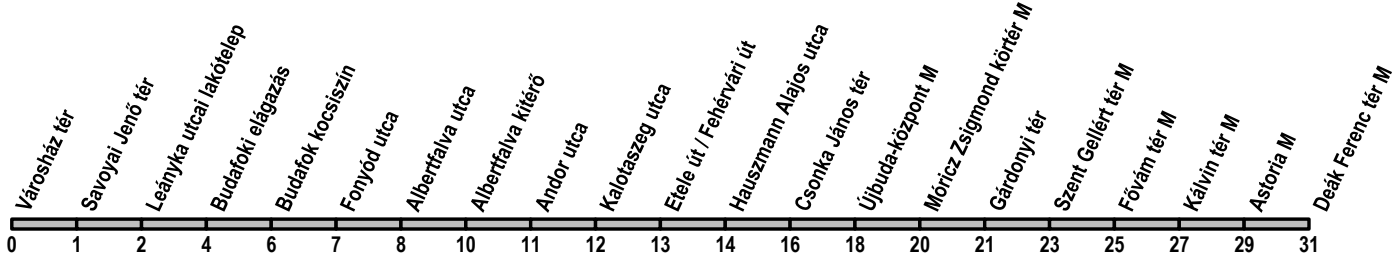

47

Városház tér → Deák Ferenc tér M

Útvonal: / Route: VÁROSHÁZ TÉR - Mária Terézia utca - Leányka utca - felüljáró - Fehérvári út - Móricz Zsigmond körtér - Bartók Béla út - Szent Gellért tér - Szabadság híd - Fővám tér - Vámház körút - Kálvin tér - Múzeum körút - Károly körút - DEÁK FERENC TÉR M

Indulási időpontok és követési idők **EBBŐL A MEGÁLLÓBÓL** / *Departure and average journey times*
Az adatok tájékoztató jellegűek. A menetrendtől eltérések előfordulhatnak. / *Schedule is subject to change.*

Érvényes: 2014.10.01-jétől - visszavonásig / *Valid from: 01.10.2014. - until further notice*

Hétfőtől csütörtökig ① - ④		Pénteken ⑤		Munkanapokon ① - ⑤	
Óra	Perc / minutes	Óra	Perc / minutes	Óra	Perc / minutes
3		3		3	
4	17, 37, 55	4	17, 37, 55	4	17, 37, 55
5	10, 25, 35, 43, 51, 59	5	10, 25, 35, 43, 51, 59	5	10, 25, 35, 43, 51, 59
6	06, 3-7 perc	6	06, 3-7 perc	6	06, 4-7 perc
7	3-4 perc	7	3-4 perc	7	4-6 perc
8	3-6 perc	8	3-6 perc	8	4-6 perc
9	4-6 perc	9	4-6 perc	9	4-6 perc
10	4-6 perc	10	4-6 perc	10	4-6 perc
11	4-6 perc	11	4-6 perc	11	4-6 perc
12	4-6 perc	12	4-6 perc	12	4-6 perc
13	4-6 perc	13	3-6 perc	13	4-6 perc
14	4-6 perc	14	3-4 perc	14	4-6 perc
15	3-4 perc	15	3-4 perc	15	4-6 perc
16	3-4 perc	16	3-6 perc	16	4-6 perc
17	3-4 perc	17	4-6 perc	17	4-6 perc
18	4-6 perc	18	4-6 perc	18	4-6 perc
19	00, 07, 15, 23, 32, 42, 52	19	00, 07, 15, 23, 32, 42, 52	19	00, 07, 15, 23, 32, 42, 52
20	02, 12, 22, 32, 42, 52	20	02, 12, 22, 32, 42, 52	20	02, 12, 22, 32, 42, 52
21	01, 11, 21, 31, 41, 55	21	01, 11, 21, 31, 41, 55	21	01, 11, 21, 31, 41, 55
22	15, 35, 55	22	15, 35, 55	22	15, 35, 55
23	17, 37	23	17, 37	23	17, 37
0		0		0	
Szombaton ⑥		Munkaszüneti napokon ⑦			
Óra	Perc / minutes	Óra	Perc / minutes		
3		3			
4	17, 37, 55	4	17, 37, 55		
5	15, 35, 55	5	15, 35, 55		
6	15, 32, 47	6	15, 35, 55		
7	02, 14, 29, 44, 59	7	15, 32, 47		
8	14, 29, 44, 59	8	02, 17, 32, 47, 59		
9	14, 29, 44, 59	9	14, 29, 44, 59		
10	14, 29, 44, 59	10	14, 29, 44, 59		
11	14, 29, 44, 59	11	14, 29, 44, 59		
12	14, 29, 44, 59	12	14, 29, 44, 59		
13	14, 29, 44, 59	13	14, 29, 44, 59		
14	14, 29, 44, 59	14	14, 29, 44, 59		
15	14, 29, 44, 59	15	14, 29, 44, 59		
16	14, 29, 44, 59	16	14, 29, 44, 59		
17	14, 29, 44, 59	17	14, 29, 44, 59		
18	14, 29, 44, 59	18	14, 29, 44, 59		
19	14, 31, 40, 52, 59	19	14, 31, 40, 52, 59		
20	12, 19, 32, 39, 52, 59	20	12, 19, 32, 39, 52, 59		
21	12, 20, 35, 55	21	12, 19, 35, 55		
22	15, 35, 55	22	15, 35, 55		
23	17, 37	23	17, 37		
0		0			

Alacsonypadlós jármű nem közlekedik / *No low-floor service*

: Tanítási időszakban / *During school terms*

: Iskolaszünetben / *During school holidays*

① - ⑦ : Nap sorszáma / *Day number* ① = Monday

www.bkk.hu | bkk@bkk.hu | +36 1 3 255 255
[facebook.com/bkkbudapest](https://www.facebook.com/bkkbudapest)

BUDAPEST

BKK BUDAPESTI KÖZLEKEDÉSI KÖZPONT

Megállókód: F04405