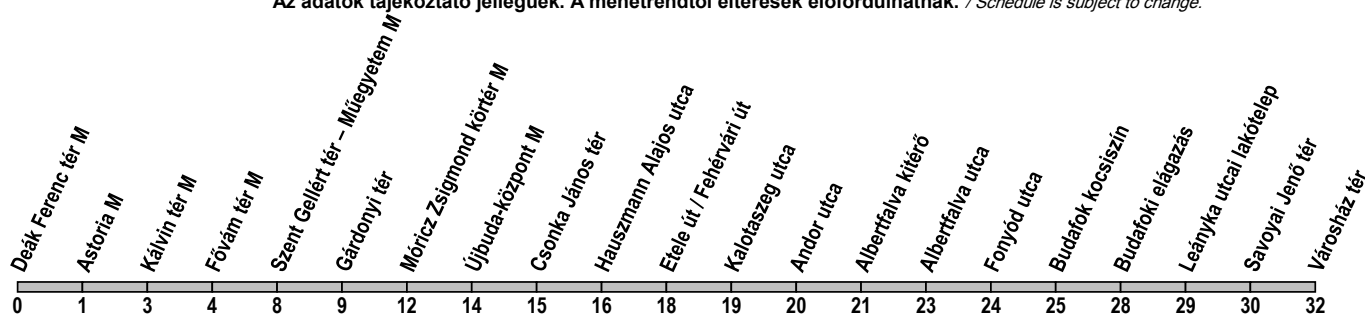

47

Deák Ferenc tér M → Városház tér

Útvonal: / *Route:* DEÁK FERENC TÉR M - Károly körút - Múzeum körút - Kálvin tér - Várház körút - Fővám tér - Szabadság híd - Szent Gellért tér - Bartók Béla út - Móricz Zsigmond körtér - Fehérvári út - felüljáró - Leányka utca - Savoyai Jenő tér - Mária Terézia utca - Városház tér - VÁROSHÁZ TÉR

Indulási időpontok és követési idők **EBBŐL A MEGÁLLÓBÓL** / *Departure and average journey times*
Az adatok tájékoztató jellegűek. A menetrendtől eltérések előfordulhatnak. / *Schedule is subject to change.*