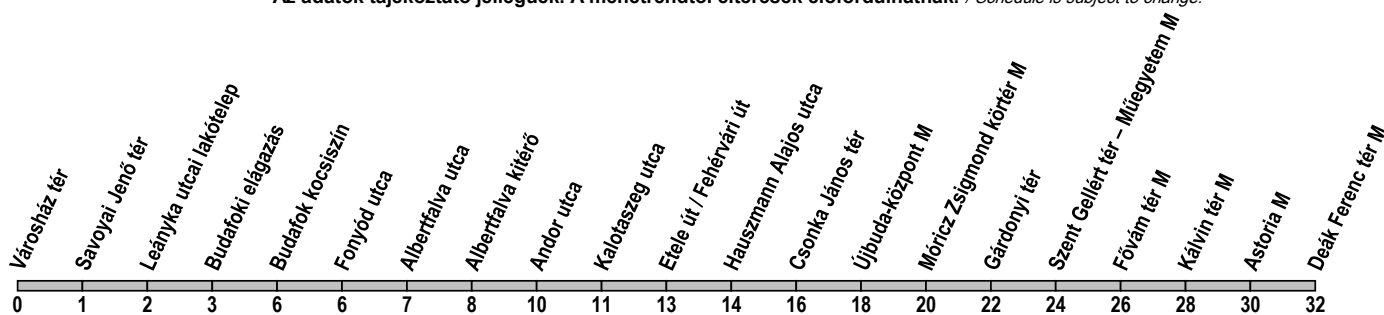

47

Városház tér → Deák Ferenc tér M

Útvonal: / *Route:* VÁROSHÁZ TÉR - Városház tér - Mária Terézia utca - Savoyai Jenő tér - Leányka utca - felüljáró - Fehérvári út - Móricz Zsigmond körtér - Bartók Béla út - Szent Gellért tér - Szabadság híd - Fővám tér - Vámház körút - Kálvin tér - Múzeum körút - Károly körút - DEÁK FERENC TÉR M

Indulási időpontok és követési idők **EBBŐL A MEGÁLLÓBÓL** / *Departure and average journey times*
Az adatok tájékoztató jellegűek. A menetrendtől eltérések előfordulhatnak. / *Schedule is subject to change.*