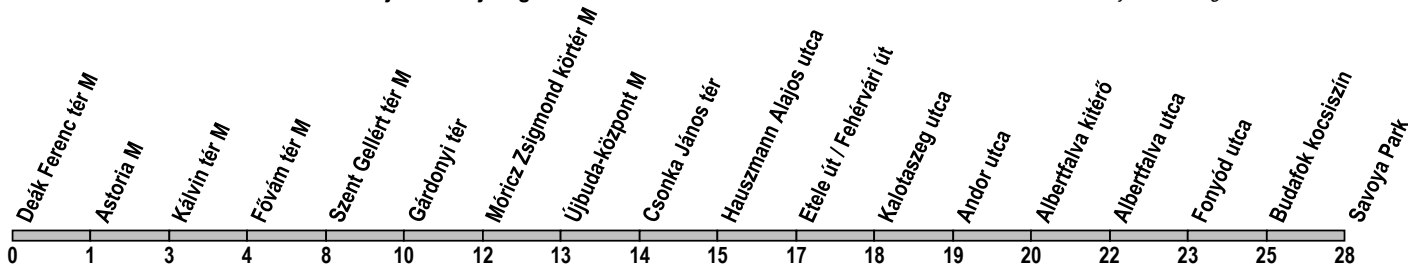

48

Deák Ferenc tér M → Savoya Park

Útvonal: / Route: DEÁK FERENC TÉR M - Károly körút - Múzeum körút - Kálvin tér - Várház körút - Fővám tér - Szabadság híd - Szent Gellért tér - Bartók Béla út - Móricz Zsigmond körtér - Fehérvári út - Feltároló út - SAVOYA PARK

Indulási időpontok és követési idők **EBBŐL A MEGÁLLÓBÓL** / *Departure and average journey times*
Az adatok tájékoztató jellegűek. A menetrendtől eltérések előfordulhatnak. / *Schedule is subject to change.*

Érvényes: 2016.08.28-ától - visszavonásig / *Valid from: 28.08.2016. - until further notice*

Ora	Munkanapokon ① - ⑤		
H	Perc / minutes		
3			
4			
5			
6			
7			
8			
9			
10			
11			
12			
13			
14			
15			
16			
17			
18			
19			
20			
21			
22			
23			
0			
	Nem közlekedik. <i>No service.</i>		
Ora	Szombaton ⑥	Ora	Munkaszüneti napokon ⑦
H	Perc / minutes	H	Perc / minutes
3		3	
4		4	
5		5	
6		6	
7		7	
8	01, 16, 31, 46	8	
9	01, 16, 31, 46	9	
10	01, 16, 31, 46	10	
11	01, 16, 31, 46	11	
12	01, 16, 31, 46	12	
13	01, 16, 31, 46	13	
14	01, 16, 31, 46	14	
15	01, 16, 31, 46	15	
16	01, 16, 31, 46	16	
17	01, 16, 31, 46	17	
18	01, 16, 31, 46	18	
19	01, 16, 31, 46	19	
20	01, 16, 31, 46^a	20	
21	04^a, 27^a, 47^a	21	
22		22	
23		23	
0		0	
			Nem közlekedik. <i>No service.</i>

Alacsonypadlós jármű nem közlekedik / *No low-floor service*
a : Budafok kocsiszín mh.-ig közlekedik

① - ⑦ : Nap sorszáma / *Day number* ① = Monday