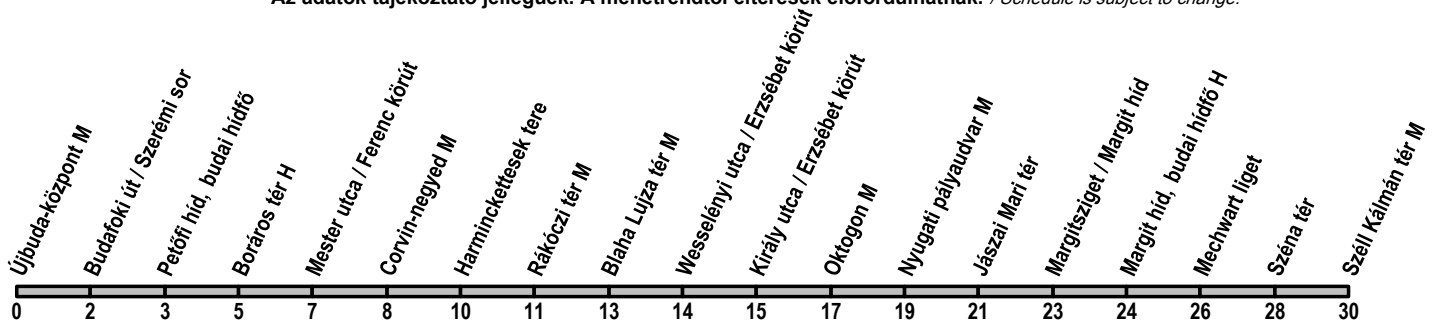

4

Újbuda-központ M → Széll Kálmán tér M

Útvonal: / Route: ÚJBUDA-KÖZPONT M - Október huszonharmadika utca - Irinyi József utca - Petőfi híd - Boráros tér - Ferenc körút - József körút - Blaha Lujza tér - Erzsébet körút - Teréz körút - Nyugati tér - Szent István körút - Jászai Mari tér - Margit híd - Margit körút - SZÉLL KÁLMÁN TÉR M

Indulási időpontok és követési idők **EBBŐL A MEGÁLLÓBÓL** / *Departure and average journey times*
Az adatok tájékoztató jellegűek. A menetrendtől eltérések előfordulhatnak. / *Schedule is subject to change.*