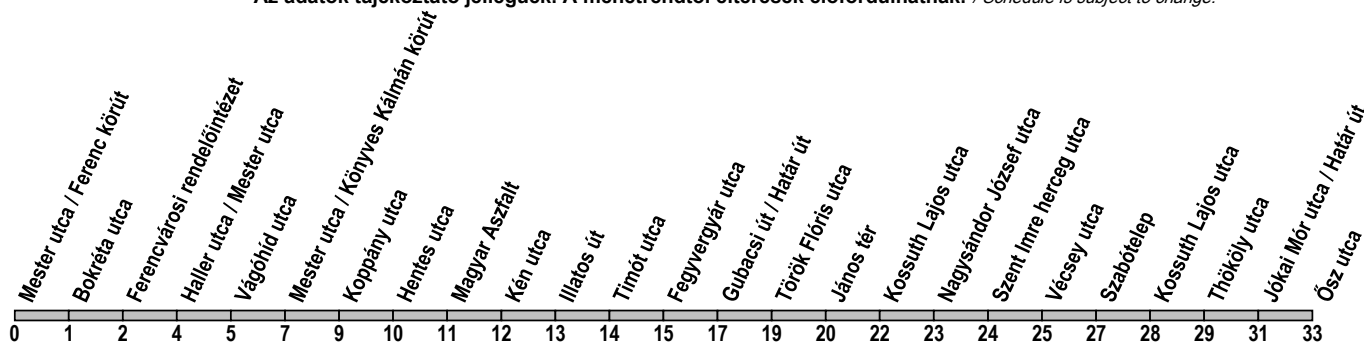

51

Mester utca / Ferenc körút → Nagysándor József utca → Ősz utca

Útvonal: / Route: MESTER UTCA / FERENC KÖRÚT - Mester utca - Könyves Kálmán körút - Gubacsi út - Határ út - Török Flóris utca - Nagysándor József utca - Jókai Mór utca - Határ út - ŐSZ UTCA

Indulási időpontok és követési idők **EBBŐL A MEGÁLLÓBÓL** / Departure and average journey times
Az adatok tájékoztató jellegűek. A menetrendtől eltérések előfordulhatnak. / Schedule is subject to change.