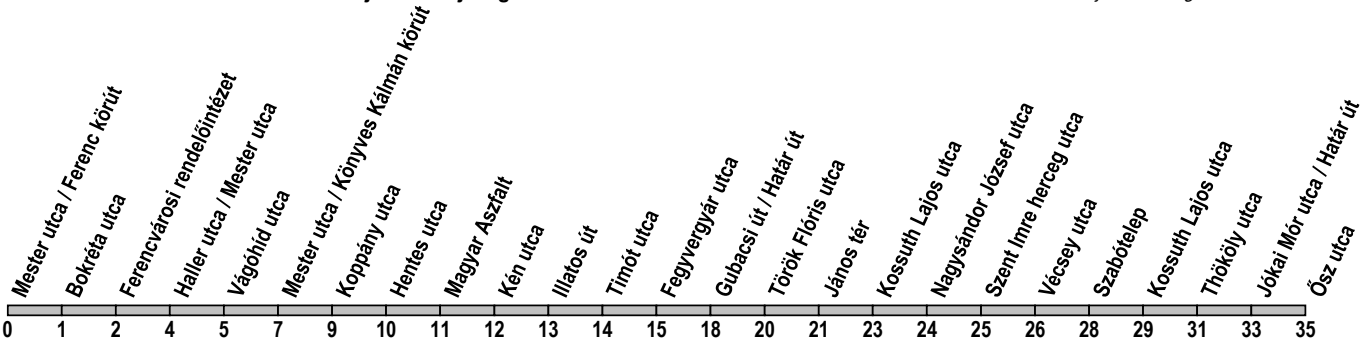

51

Mester utca / Ferenc körút → Nagysándor József utca → Ősz utca

Útvonal: / Route: MESTER UTCA / FERENC KÖRÚT - Mester utca - Könyves Kálmán körút - Gubacsi út - Határ út - Török Flóris utca - Nagysándor József utca - Jókai Mór utca - Határ út - ŐSZ UTCA

Indulási időpontok és követési idők **EBBŐL A MEGÁLLÓBÓL** / *Departure and average journey times*
Az adatok tájékoztató jellegűek. A menetrendtől eltérések előfordulhatnak. / *Schedule is subject to change.*