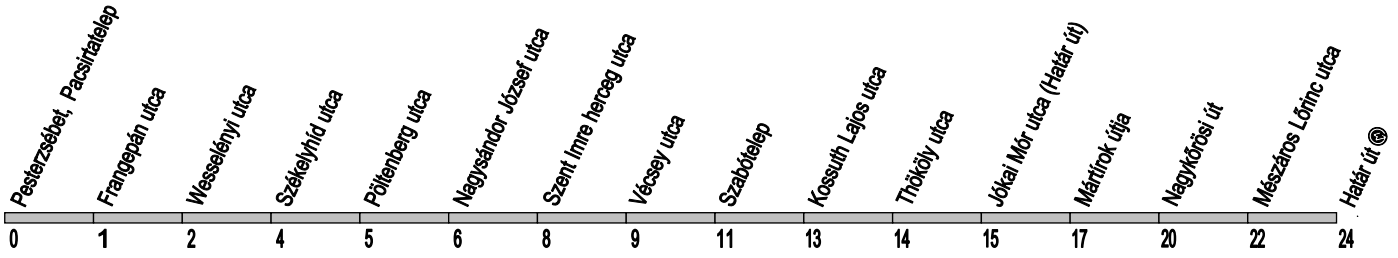

52

Pesterzsébet, Pacsirtatelep → Határ út

Útvonal: / Route: Pacsirtatelep vá. - Előd utca - Török Flóris utca - Székelyhid utca - Ady Endre utca - Nagysándor József utca - Jókai Mór utca - Határ út - Ferde utca - Határ út vá.

Indulási időpontok és követési idők **EBBŐL A MEGÁLLÓBÓL** / Departure and average journey times
Az adatok tájékoztató jellegűek. A menetrendtől eltérések előfordulhatnak. / Schedule is subject to change.