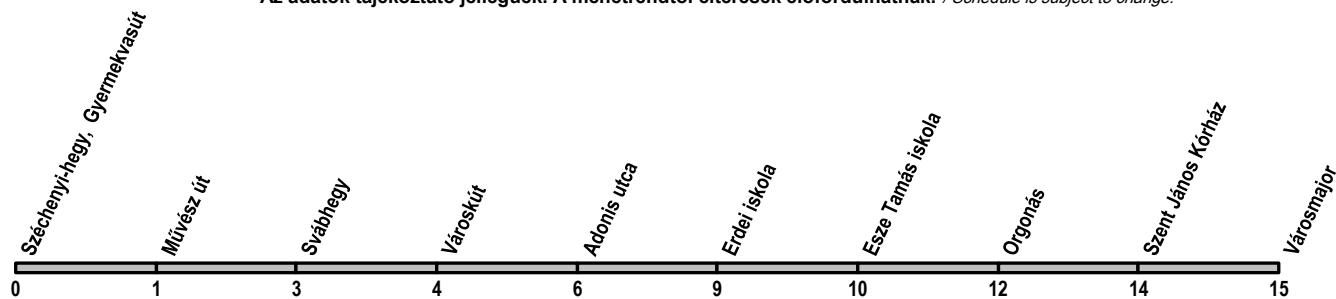

60

Fogaskerekű / Cog-wheel railway

Széchenyi-hegy, Gyermekvasút → Városmajor

Útvonal: / Route: SZÉCHENYI-HEGY, GYERMEKVASÚT - Rege út - Karthauzi utca - Diana utca - Költő utca - Istenhegyi út - Diós árok - Szilágyi Erzsébet fasor - VÁROSMAJOR

Indulási időpontok és követési idők **EBBŐL A MEGÁLLÓBÓL** / Departure and average journey times
Az adatok tájékoztató jellegűek. A menetrendtől eltérések előfordulhatnak. / Schedule is subject to change.