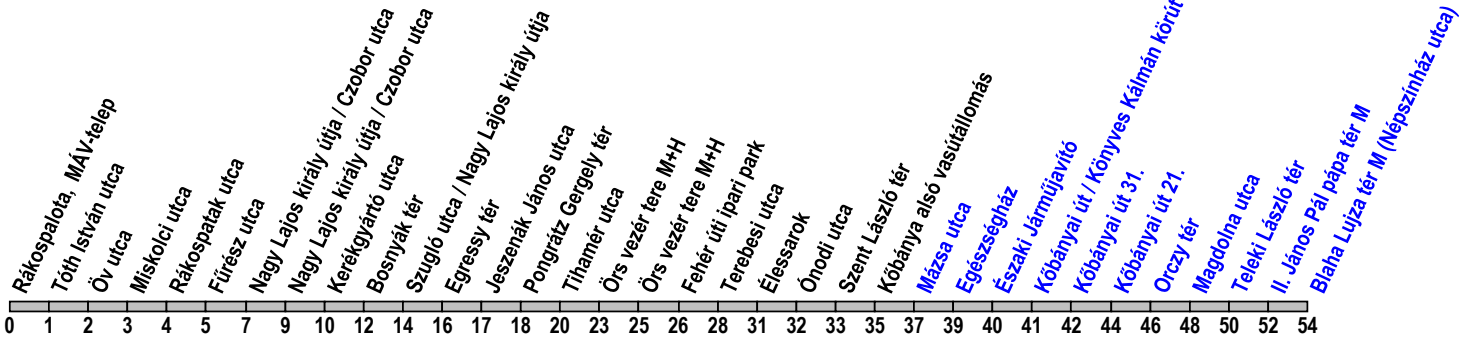

62 62A

Rákospalota, MÁV-telep → Blaha Lujza tér M (Népszínház utca)

Útvonal: / Route: RÁKOSPALOTA, MÁV-TELEP - Kolozsvár utca - Erzsébet királyné útja - Nagy Lajos király útja - Őrs vezér tere - Fehér út - Élessarok - Kőrösi Csoma Sándor út - Liget tér - Kőbányai út - KŐBÁNYA ALSÓ VASÚTÁLLOMÁS - Kőbányai út - Orczy tér - Fiumei út - Teleki László tér - Népszínház utca - BLAHA LUJZA TÉR M (NÉPSZÍNHÁZ UTCA)

Indulási időpontok és követési idők **EBBŐL A MEGÁLLÓBÓL** / Departure and average journey times
Az adatok tájékoztató jellegűek. A menetrendtől eltérések előfordulhatnak. / Schedule is subject to change.

Érvényes: 2016.10.01-jétől - visszavonásig / Valid from: 01.10.2016. - until further notice

Hétfőtől csütörtökig ① - ④		Pénteken ⑤	
Óra	Perc / minutes	Óra	Perc / minutes
3		3	
4		4	
5	00A, 15, 25A, 35, 45A, 55	5	00A, 15, 25A, 35, 45A, 55
6	05A, 15, 25A, 34, 40A, 46, 52A, 58	6	05A, 15, 25A, 34, 40A, 46, 52A, 58
7	04A, 10, 16A, 22, 28A, 34, 40A, 46, 52A, 58	7	04A, 10, 16A, 22, 28A, 34, 40A, 46, 52A, 58
8	05A, 12A, 20A, 27A, 35A, 45A, 55A	8	05A, 12A, 20A, 27A, 35A, 45A, 55A
9	05A, 15A, 25A, 35A, 45A, 55A	9	05A, 15A, 25A, 35A, 45A, 55A
10	05A, 15A, 25A, 35A, 45A, 55A	10	05A, 15A, 25A, 35A, 45A, 55A
11	05A, 15A, 25A, 35A, 45A, 55A	11	05A, 15A, 25A, 35A, 45A, 55A
12	05A, 15A, 25A, 35A, 45A, 55A	12	05A, 15A, 25A, 35A, 45A, 55A
13	05A, 15A, 25A, 35A, 45A, 55A	13	05A, 15A, 25, 35A, 43, 50A, 58
14	05A, 15A, 25, 35A, 43, 50A, 58	14	05A, 13, 20A, 28, 35A, 43, 50A, 58
15	05A, 13, 20A, 28, 35A, 43, 50A, 58	15	05A, 13, 20A, 28, 35A, 43, 50A, 58
16	05A, 13, 20A, 28, 35A, 43, 50A, 58	16	05A, 13A, 20A, 28A, 35A, 43A, 50A, 58A
17	05A, 13A, 20A, 28A, 35A, 43A, 50A, 58A	17	05A, 13A, 20A, 28A, 35A, 45A, 55A
18	05A, 13A, 20A, 28A, 30^a, 35A, 45A, 55A	18	05A, 15A, 25A, 35A, 45A, 55A
19	05A, 15A, 25A, 35A, 45A, 55A	19	05A, 15A, 25A, 35A, 45A, 55A
20	05A, 15A, 25^a, 35^a, 45^a, 55^a	20	05A, 15A, 25^a, 35^a, 45^a, 55^a
21	05^a, 15^a, 25^a, 35^a, 45^a	21	05^a, 15^a, 25^a, 35^a, 45^a
22		22	
23		23	
0		0	

Hétfőtől csütörtökig ① - ④		Pénteken ⑤		Szombaton és munkaszüneti napokon ⑥ - ⑦	
Óra	Perc / minutes	Óra	Perc / minutes	Óra	Perc / minutes
3		3		3	
4		4		4	
5	00A, 15, 25A, 35, 45A, 55	5	00A, 15, 25A, 35, 45A, 55	5	
6	05A, 15, 25A, 34, 43, 50A, 58	6	05A, 15, 25A, 34, 43, 50A, 58	6	
7	04A, 13, 19A, 28, 35A, 43, 50A, 58	7	04A, 13, 19A, 28, 35A, 43, 50A, 58	7	
8	05A, 12A, 20A, 27A, 35A, 45A, 55A	8	05A, 12A, 20A, 27A, 35A, 45A, 55A	8	
9	05A, 15A, 25A, 35A, 45A, 55A	9	05A, 15A, 25A, 35A, 45A, 55A	9	
10	05A, 15A, 25A, 35A, 45A, 55A	10	05A, 15A, 25A, 35A, 45A, 55A	10	
11	05A, 15A, 25A, 35A, 45A, 55A	11	05A, 15A, 25A, 35A, 45A, 55A	11	
12	05A, 15A, 25A, 35A, 45A, 55A	12	05A, 15A, 25A, 35A, 45A, 55A	12	Nem közlekedik.
13	05A, 15A, 25A, 35A, 45A, 55A	13	05A, 15A, 25, 35A, 43, 50A, 58	13	No service.
14	05A, 15A, 25, 35A, 43, 50A, 58	14	05A, 13, 20A, 28, 35A, 43, 50A, 58	14	
15	05A, 13, 20A, 28, 35A, 43, 50A, 58	15	05A, 13, 20A, 28, 35A, 43, 50A, 58	15	
16	05A, 13, 20A, 28, 35A, 43, 50A, 58	16	05A, 13A, 20A, 28A, 35A, 43A, 50A, 58A	16	
17	05A, 13A, 20A, 28A, 35A, 43A, 50A, 58A	17	05A, 13A, 20A, 28A, 30^a, 35A, 45A, 55A	17	
18	05A, 13A, 20A, 28A, 30^a, 35A, 45A, 55A	18	05A, 15A, 25A, 35A, 45A, 55A	18	
19	05A, 15A, 25A, 35A, 45A, 55A	19	05A, 15A, 25A, 35A, 45A, 55A	19	
20	05A, 15A, 25^a, 35^a, 45^a, 55^a	20	05A, 15A, 25^a, 35^a, 45^a, 55^a	20	
21	05^a, 15^a, 25^a, 35^a, 45^a	21	05^a, 15^a, 25^a, 35^a, 45^a	21	
22		22		22	
23		23		23	
0		0		0	

Alacsonypadlós jármű nem közlekedik / No low-floor service

a : 62A jelzéssel a Bosnyák tér mh.-ig közlekedik

Az "A"-val jelölt időpontokban a villamosok 62A jelzéssel Kőbánya alsó vasútállomásig közlekednek.

A 62-es villamosok a Blaha Lujza tér M (Népszínház utca) végállomásig közlekednek.

☰ : Tanítási időszakban / During school terms

☀ : Iskolaszünetben / During school holidays

① - ⑦ : Nap sorszáma / Day number ① = Monday