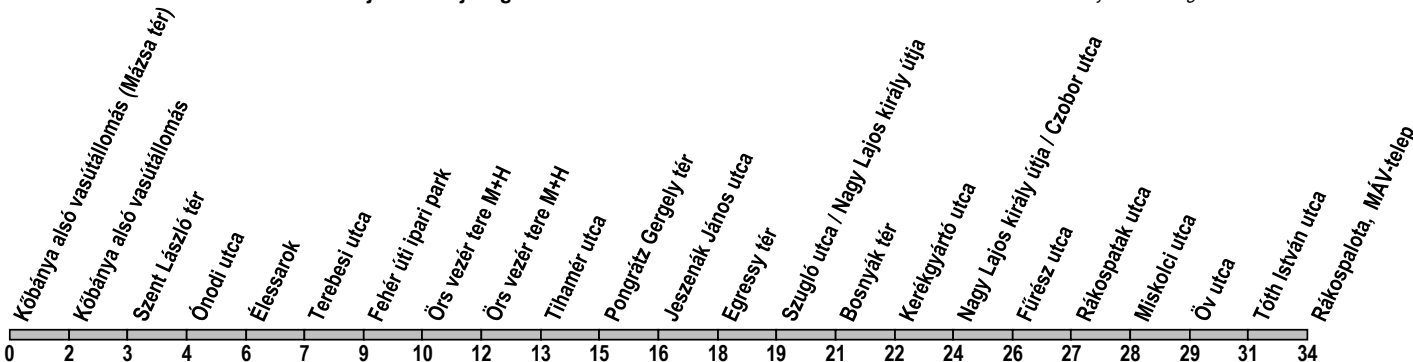

62A

Kőbánya alsó vasútállomás (Mázsa tér) → Rákospalota, MÁV-telep

Útvonal: / Route: KŐBÁNYA ALSÓ VASÚTÁLLOMÁS (MÁZSA TÉR) - Mázsa tér - Liget tér - Körösi Csoma Sándor út - Élessarok - Fehér út - Örs vezér tere - Nagy Lajos király útja - Erzsébet királyné útja - Kolozsvár utca - RÁKOSPALOTA, MÁV-TELEP

Indulási időpontok és követési idők **EBBŐL A MEGÁLLÓBÓL** / Departure and average journey times
Az adatok tájékoztató jellegűek. A menetrendtől eltérések előfordulhatnak. / Schedule is subject to change.

Érvényes: 2017.11.06-ától - visszavonásig / Valid from: 06.11.2017. - until further notice

Hétfőtől csütörtökig ① - ④		Pénteken ⑤	
Ora	Perc / minutes	Ora	Perc / minutes
3		3	
4		4	
5	01, 21, 40	5	01, 21, 40
6	00, 20, 37, 49	6	00, 20, 37, 49
7	01, 13, 25, 37, 44, 59	7	01, 13, 25, 37, 44, 59
8	09^a, 19^a, 38, 48, 58	8	09^a, 19^a, 38, 48, 58
9	08, 18, 28, 38, 48, 58	9	08, 18, 28, 38, 48, 58
10	08, 18, 28, 38, 48, 58	10	08, 18, 28, 38, 48, 58
11	08, 18, 28, 38, 48, 58	11	08, 18, 28, 38, 48, 58
12	08, 18, 28, 38, 48, 58	12	08, 18, 28, 38, 48, 58
13	08, 18, 28, 38, 48, 58	13	07, 15, 24, 32, 40, 54
14	07, 15, 24, 32, 40, 54	14	09, 24, 39, 54
15	09, 24, 39, 54	15	09, 24, 39, 54
16	09, 24, 39, 54	16	09, 24, 39, 54
17	09, 24, 39, 54	17	09, 28, 38, 48, 58
18	09, 28, 38, 48, 58	18	08, 18, 28, 38, 48, 58
19	08, 18, 28, 38, 48, 58	19	08, 18, 28, 38, 48, 58
20	08, 18, 28, 38, 48, 58	20	08, 18, 28, 38, 48, 58
21		21	
22		22	
23		23	
0		0	
Szombaton és munkaszüneti napokon ⑥ - ⑦			
Ora	Perc / minutes		
3			
4			
5			
6			
7			
8			
9			
10			
11			
12			
13			
14			
15			
16			
17			
18			
19			
20			
21			
22			
23			
0			

Nem közlekedik.
No service.

Alacsonypadlós jármű nem közlekedik / No low-floor service
a : Bosnyák tér mh.-ig közlekedik

① - ⑦ : Nap sorszáma / Day number ① = Monday