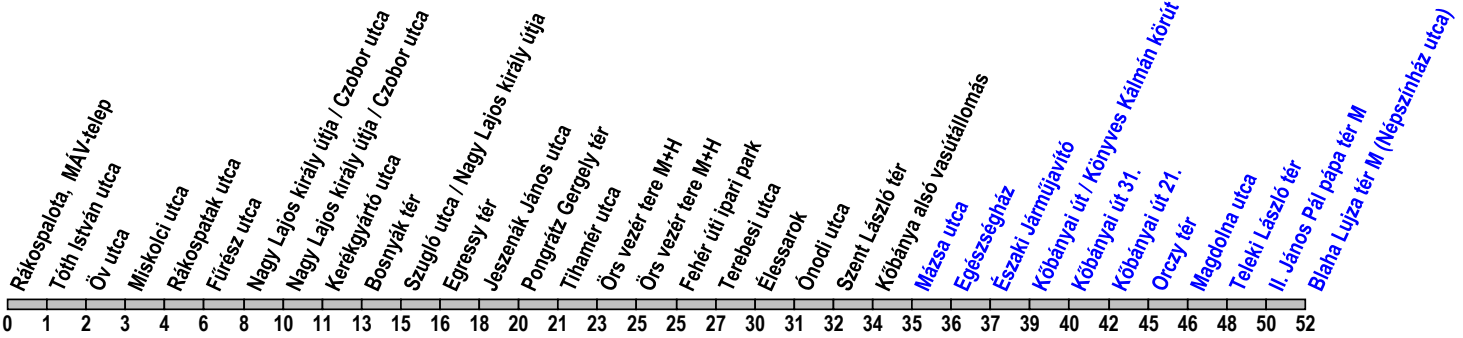

# 62 62A

Rákospalota, MÁV-telep → Kőbánya alsó vasútállomás → Blaha Lujza tér M (Népszínház utca)

Útvonal: / Route: RÁKOSPALOTA, MÁV-TELEP - Kolozsvár utca - Erzsébet királyné útja - Nagy Lajos király útja - Örs vezér tere - Fehér út - Élessarok - Körösi Csoma Sándor út - Liget tér - KŐBÁNYA ALSÓ VASÚTÁLLOMÁS - Kőbányai út - Orczy tér - Fiumei út - Teleki László tér - Népszínház utca - BLAHA LUJZA TÉR M (NÉPSZÍNHÁZ UTCA)

Indulási időpontok és követési idők **EBBŐL A MEGÁLLÓBÓL** / Departure and average journey times  
Az adatok tájékoztató jellegűek. A menetrendtől eltérések előfordulhatnak. / Schedule is subject to change.