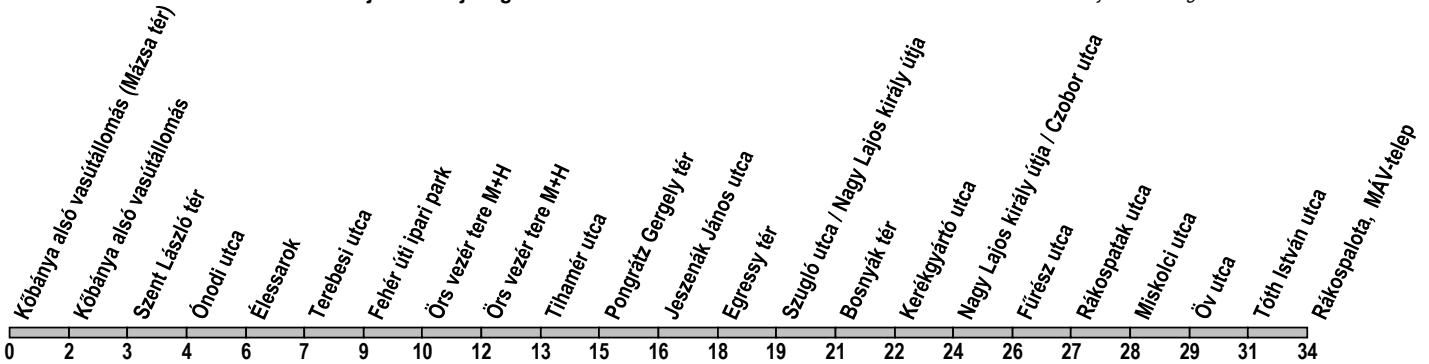

62A

Kőbánya alsó vasútállomás (Mázsa tér) → Rákospalota, MÁV-telep

Útvonal: / Route: KŐBÁNYA ALSÓ VASÚTÁLLOMÁS (MÁZSA TÉR) - Mázsa tér - Liget tér - Körösi Csoma Sándor út - Élessarok - Fehér út - Örs vezér tere - Nagy Lajos király útja - Erzsébet királyné útja - Kolozsvár utca - RÁKOSPALOTA, MÁV-TELEP

Indulási időpontok és követési idők **EBBŐL A MEGÁLLÓBÓL** / Departure and average journey times
Az adatok tájékoztató jellegűek. A menetrendtől eltérések előfordulhatnak. / Schedule is subject to change.