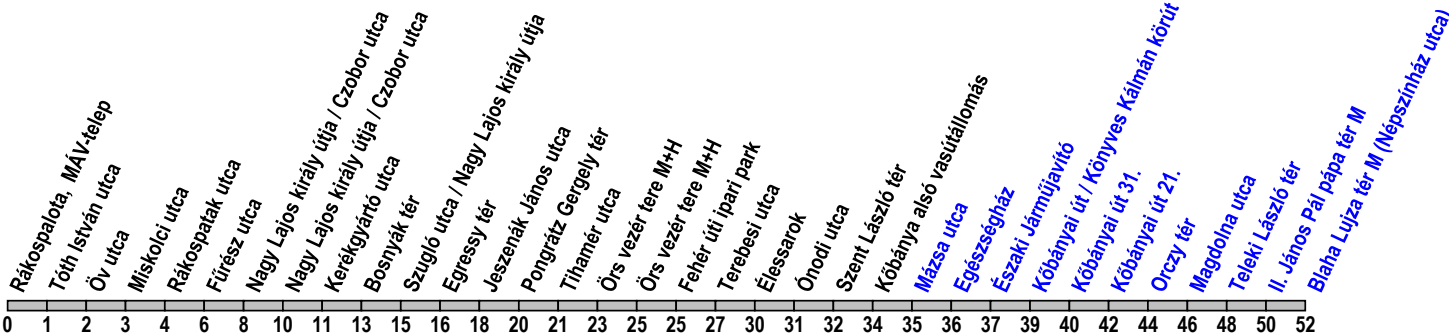

62 62A

Rákospalota, MÁV-telep → Kőbánya alsó vasútállomás → Blaha Lujza tér M (Népszínház utca)

Útvonal: / Route: RÁKOSPALOTA, MÁV-TELEP - Kolozsvár utca - Erzsébet királyné útja - Nagy Lajos király útja - Örs vezér tere - Fehér út - Dreher Antal út - Körösi Csoma Sándor út - Liget tér - KŐBÁNYA ALSÓ VASÚTÁLLOMÁS - Kőbányai út - Orczy tér - Fiumei út - Teleki László tér - Népszínház utca - BLAHA LUJZA TÉR M (NÉPSZÍNHÁZ UTCA)

Indulási időpontok és követési idők **EBBŐL A MEGÁLLÓBÓL** / Departure and average journey times
Az adatok tájékoztató jellegűek. A menetrendtől eltérések előfordulhatnak. / Schedule is subject to change.