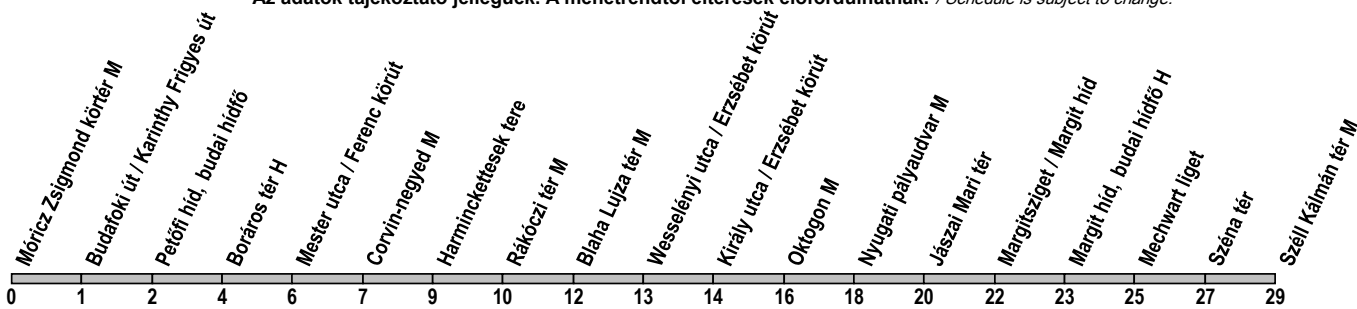

6

Móricz Zsigmond körtér M → Széll Kálmán tér M

Útvonal: / Route: MÓRICZ ZSIGMOND KÖRTÉR M - Karinthy Frigyes út - Irinyi József utca - Petőfi híd - Boráros tér - Ferenc körút - József körút - Blaha Lujza tér - Erzsébet körút - Teréz körút - Nyugati tér - Szent István körút - Jászai Mari tér - Margit híd - Margit körút - SZÉLL KÁLMÁN TÉR M

Indulási időpontok és követési idők **EBBŐL A MEGÁLLÓBÓL** / Departure and average journey times
Az adatok tájékoztató jellegűek. A menetrendtől eltérések előfordulhatnak. / Schedule is subject to change.

Érvényes: 2019.09.02-ától - visszavonásig / Valid from: 02.09.2019. - until further notice

Munkanapokon ① - ⑤		Munkanapokon ① - ⑤	
Ora	Perc / minutes	Ora	Perc / minutes
0	04, 14, 24, 34, 44, 54	0	04, 14, 24, 34, 44, 54
1	04, 14, 29, 44, 59	1	04, 14, 29, 44, 59
2	14, 29, 44, 59	2	14, 29, 44, 59
3	14, 29, 44, 59	3	14, 29, 44, 59
4	09, 19, 29, 47, 53	4	09, 19, 29, 47, 53
5	03, 13, 23, 33, 43, 50, 57	5	03, 13, 23, 33, 43, 50, 57
6	4-6 perc	6	5-6 perc
7	4 perc	7	5 perc
8	4-5 perc	8	5-6 perc
9	5-6 perc	9	6 perc
10	6 perc	10	6 perc
11	6 perc	11	6 perc
12	5-6 perc	12	6 perc
13	5 perc	13	6 perc
14	5 perc	14	5-6 perc
15	4 perc	15	5 perc
16	4 perc	16	5 perc
17	4 perc	17	5 perc
18	5-6 perc	18	5-6 perc
19	6-7 perc, 35, 43, 50, 58	19	6-7 perc, 35, 43, 50, 58
20	05, 13, 23, 33, 43, 53	20	05, 13, 23, 33, 43, 53
21	03, 13, 23, 33, 43, 53	21	03, 13, 23, 33, 43, 53
22	03, 13, 23, 33, 43, 53	22	03, 13, 23, 33, 43, 53
23	03, 13, 24, 34, 44, 54	23	03, 13, 24, 34, 44, 54
Szombaton ⑥		Munkaszüneti napokon ⑦	
Ora	Perc / minutes	Ora	Perc / minutes
0	04, 14, 24, 34, 44, 54	0	04, 14, 24, 34, 44, 54
1	04, 14, 24, 34, 44, 54	1	04, 14, 24, 34, 44, 54
2	04, 14, 24, 34, 44, 54	2	04, 14, 24, 34, 44, 54
3	04, 14, 24, 34, 44, 54	3	04, 14, 24, 34, 44, 54
4	01, 08, 19, 29, 47, 53	4	04, 19, 29, 48
5	03, 13, 23, 33, 43, 53	5	08, 28, 48
6	03, 13, 23, 33, 43, 53	6	08, 28, 48
7	03, 13, 23, 33, 43, 50, 58	7	08, 28, 43, 53
8	05, 13, 20, 28, 35, 43, 50, 58	8	03, 13, 23, 33, 43, 53
9	05, 13, 20, 28, 35, 43, 50, 58	9	03, 13, 23, 33, 43, 53
10	05, 13, 20, 28, 35, 43, 50, 58	10	03, 13, 23, 33, 43, 53
11	05, 13, 20, 28, 35, 43, 50, 58	11	03, 13, 23, 33, 43, 53
12	05, 13, 20, 28, 35, 43, 50, 58	12	03, 13, 23, 33, 43, 53
13	05, 13, 20, 28, 35, 43, 50, 58	13	03, 13, 23, 33, 43, 53
14	05, 13, 20, 28, 35, 43, 50, 58	14	03, 13, 23, 33, 43, 50, 58
15	05, 13, 20, 28, 35, 43, 50, 58	15	05, 13, 20, 28, 35, 43, 50, 58
16	05, 13, 20, 28, 35, 43, 50, 58	16	05, 13, 20, 28, 35, 43, 50, 58
17	05, 13, 20, 28, 35, 43, 50, 58	17	05, 13, 20, 28, 35, 43, 50, 58
18	05, 13, 20, 27, 35, 43, 53	18	05, 13, 20, 28, 35, 43, 50, 58
19	03, 13, 23, 33, 43, 53	19	05, 13, 20, 28, 35, 43, 53
20	03, 13, 23, 33, 43, 53	20	03, 13, 23, 33, 43, 53
21	03, 13, 23, 33, 43, 53	21	03, 13, 23, 33, 43, 53
22	03, 13, 23, 33, 43, 53	22	03, 13, 23, 33, 43, 53
23	03, 13, 24, 34, 44, 54	23	03, 13, 24, 34, 44, 54

Minden jármű alacsonypadlós
Low-floor service (all vehicles)

📅 : Tanítási időszakban / During school terms

🌟 : Iskolaszünetben / During school holidays

① - ⑦ : Nap sorszáma / Day number ① = Monday

BUDAPEST

BUDAPESTI
KÖZLEKEDÉSI
KÖZPONT

www.bkk.hu | bkk@bkk.hu | +36 1 3 255 255

Megállókód: 009220